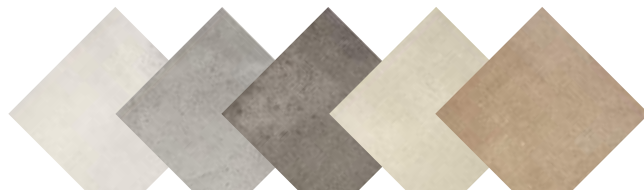

Serie LEVEL

33,3x65cm / 13"x26"

Level 365 White
NB678 / 201.926
33,3 x 65 cm

Level 365 Cream
NB678 / 201.927
33,3 x 65 cm

Malla 30 Hidra Dark Decor
CC164 / 226.381
30 x 30 cm

Malla 30 Hidra Antic Decor
CC164 / 226.382
30 x 30 cm

Estuco 365 Gris Decor
NB740 / 201.999
33,3 x 65 cm

Estuco 365 Beige Decor
NB740 / 202.000
33,3 x 65 cm

Pavimento Recomendado Floor Tiles Recommended

Serie Corus (pag.160)
Serie Corus (pag.160)

PACKING	SIZE cms.	PCS. box
Base	33,3x65	4
Malla	30x30	4