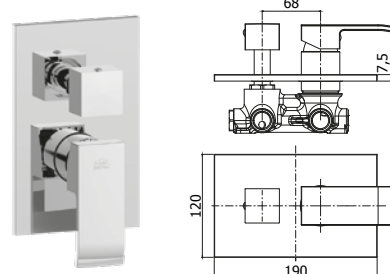

◎ **LES 018-019CR**

Miscelatore incasso doccia con deviatore
2 uscite/3 uscite
*Concealed shower mixer with diverter
2 outlets/3 outlets*