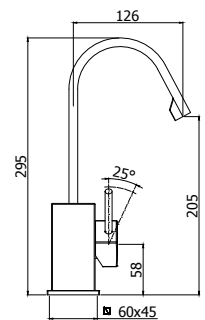

Batteria miscelatore bordo vasca con doccia estraibile, con/*senza* bocca erogazione  
Deck-mounted bath mixer with pull out hand-shower, with/*without* spout

◎ **LEC 168-168DCR**

Miscelatore doccia con/*senza* set doccia  
Shower mixer with/*without* shower set

◎ **LES 061-065CR**

Miscelatore lavabo a cascata con/*senza* scarico  
Waterfall basin mixer with/*without* pop up waste

◎ **LES 071-075CR**

Miscelatore lavabo con/*senza* scarico  
Wash basin mixer with/*without* pop up waste

◎ **LES 081-085CR**

Miscelatore lavabo prolungato, con/*senza* scarico  
Tall wash basin mixer with/*without* pop up waste

◎ **LEA 878-877CR**

Miscelatore lavabo canna **piatta** orientabile con/*senza* scarico  
Wash basin mixer **rectangular** swivel spout with/*without* pop up waste