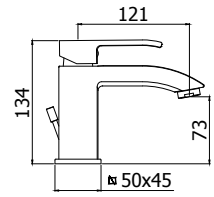

◎ **LES 071-075CR**

Miscelatore lavabo con/*senza* scarico
Wash basin mixer with/*without* pop up waste