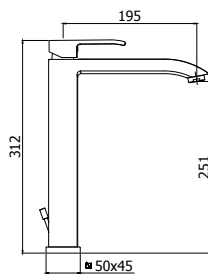

Batteria miscelatore bordo vasca con doccia estraibile, con/*senza* bocca erogazione  
Deck-mounted bath mixer with pull out hand-shower, with/*without* spout

◎ **LEC 168-168DCR**

Miscelatore doccia con/*senza* set doccia  
Shower mixer with/*without* shower set

◎ **LES 081-085CR**

Miscelatore lavabo prolungato, con/*senza* scarico  
Tall wash basin mixer with/*without* pop up waste

◎ **LEA 878-877CR**

Miscelatore lavabo canna **piatta** orientabile con/*senza* scarico  
Wash basin mixer **rectangular** swivel spout with/*without* pop up waste