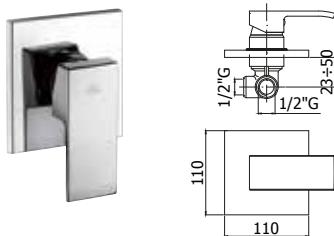

◎ **LES 010CR**

Miscelatore incasso doccia
Concealed shower mixer