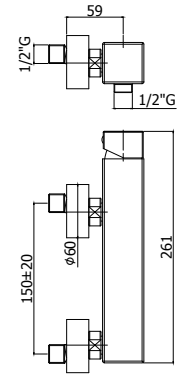

◎ **LES 105CR**

Batteria miscelatore lavabo incasso  
*Concealed wash basin mixer*

◎ **LEC 022-023CR**

Miscelatore vasca doccia con/**senza** set doccia  
*Bath/shower mixer with/**without** shower set*

◎ **LEC 040CR-041CR**

Batteria miscelatore bordo vasca con doccia estraibile, con/*senza* bocca erogazione  
Deck-mounted bath mixer with pull out hand-shower, with/*without* spout

◎ **LEC 168-168DCR**

Miscelatore doccia con/*senza* set doccia  
Shower mixer with/*without* shower set