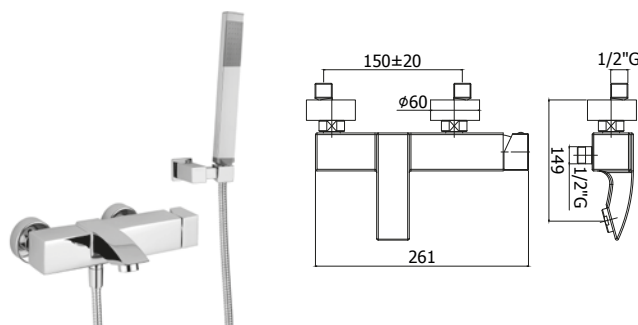

◎ **LES 105CR**

Batteria miscelatore lavabo incasso
Concealed wash basin mixer

◎ **LEC 022-023CR**

Miscelatore vasca doccia con/**senza** set doccia
*Bath/shower mixer with/**without** shower set*