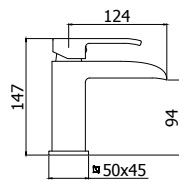

Batteria miscelatore bordo vasca con doccia estraibile, con/*senza* bocca erogazione  
Deck-mounted bath mixer with pull out hand-shower, with/*without* spout

◎ **LEC 168-168DCR**

Miscelatore doccia con/*senza* set doccia  
Shower mixer with/*without* shower set