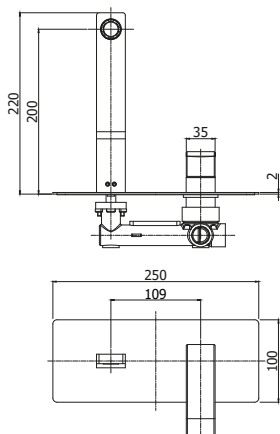

◎ **LES 105CR**

Batteria miscelatore lavabo incasso
Concealed wash basin mixer

◎ **LEC 022-023CR**

Miscelatore vasca doccia con/**senza** set doccia
*Bath/shower mixer with/**without** shower set*