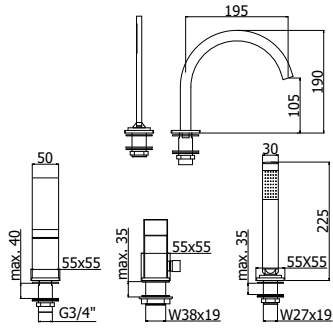

◎ **LEC 040CR-041CR**

Batteria miscelatore bordo vasca con doccia estraibile, con/*senza* bocca erogazione
Deck-mounted bath mixer with pull out hand-shower, with/*without* spout