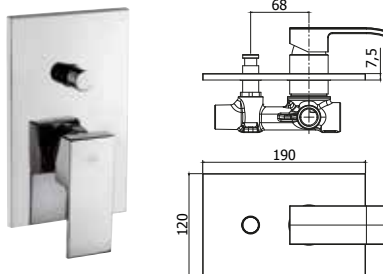

◎ **LES 015CR**

Miscelatore incasso doccia con deviatore
Concealed shower mixer with diverter