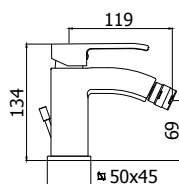

Batteria miscelatore bordo vasca con doccia estraibile, con/*senza* bocca erogazione  
Deck-mounted bath mixer with pull out hand-shower, with/*without* spout

◎ **LEC 168-168DCR**

Miscelatore doccia con/*senza* set doccia  
Shower mixer with/*without* shower set

◎ **LES 061-065CR**

Miscelatore lavabo a cascata con/*senza* scarico  
Waterfall basin mixer with/*without* pop up waste

◎ **LES 071-075CR**

Miscelatore lavabo con/*senza* scarico  
Wash basin mixer with/*without* pop up waste

◎ **LES 081-085CR**

Miscelatore lavabo prolungato, con/*senza* scarico  
Tall wash basin mixer with/*without* pop up waste

◎ **LEA 878-877CR**

Miscelatore lavabo canna **piatta** orientabile con/*senza* scarico  
Wash basin mixer **rectangular** swivel spout with/*without* pop up waste