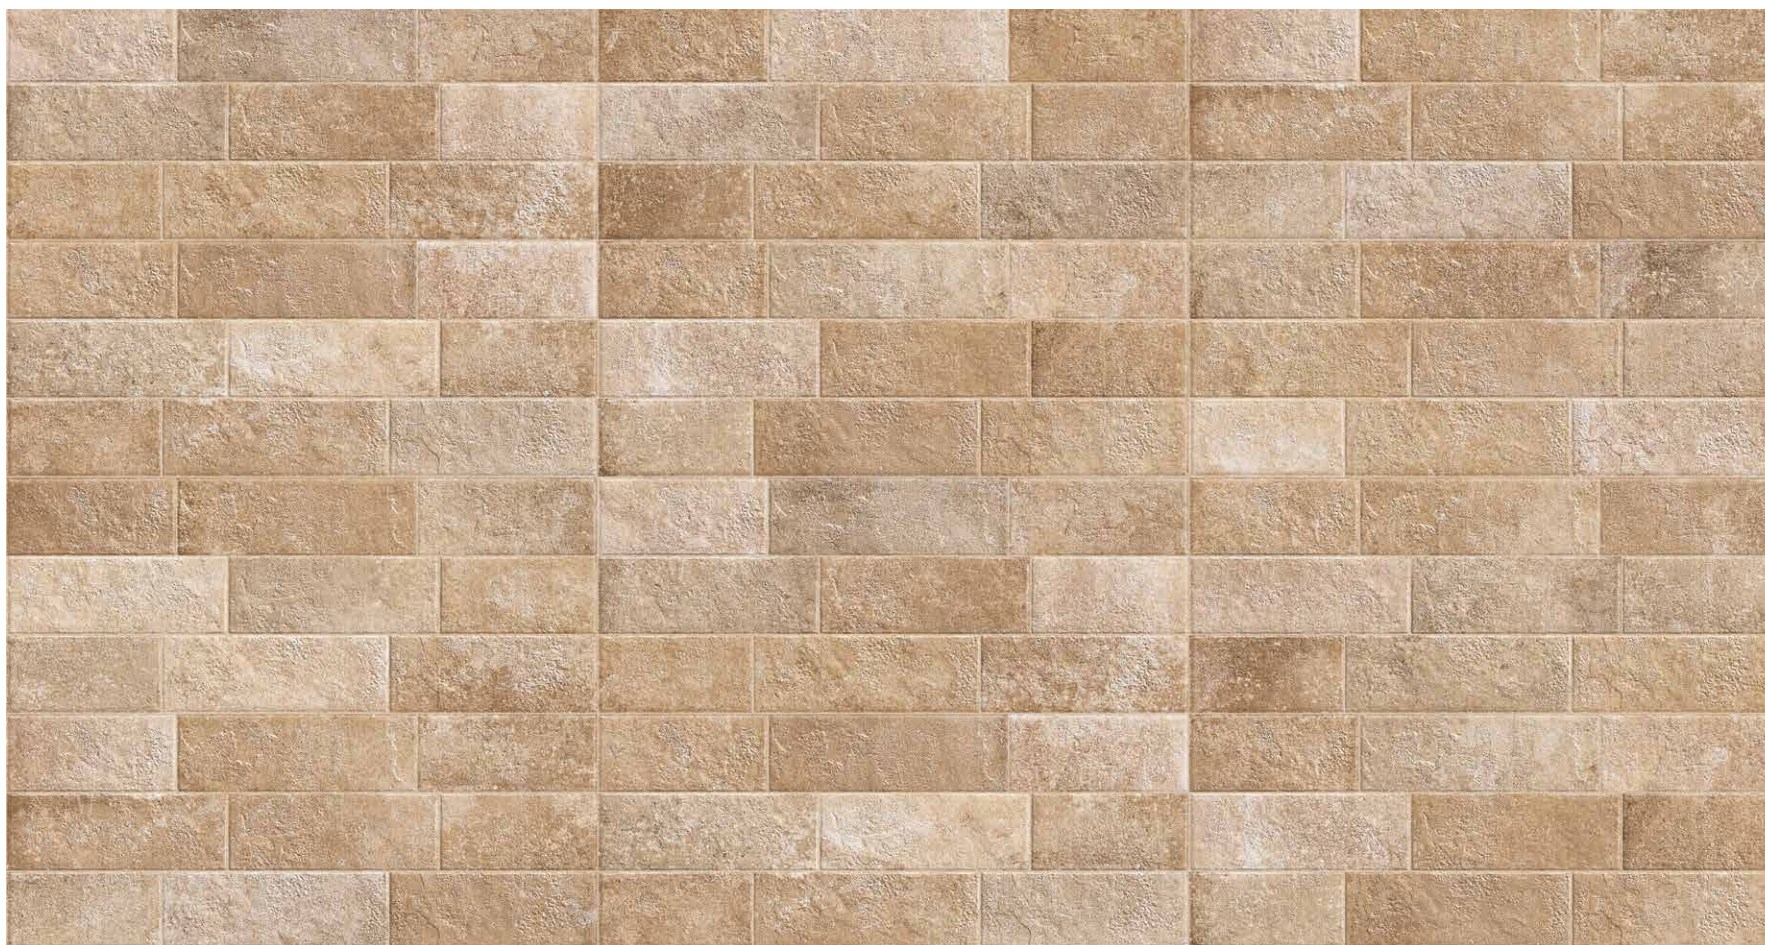

# LEXINGTON

20x50 cm / 7,9"x19,7"

RED BODY

Lexington Beige  
20x50 cm

M078

Lexington Gris  
20x50 cm

M078

Lexington Noce  
20x50 cm

M078

Lexington Acero  
20x50 cm

M078

Gráfica Lexington Noce 20x50

FORMATO	PLT.SIZE	PZAS.BOX	M² BOX	KG BOX	BOX PALLET	M² PALLET	KG PALLET
20x50	108x108	10	1	17,1	80	80	1380