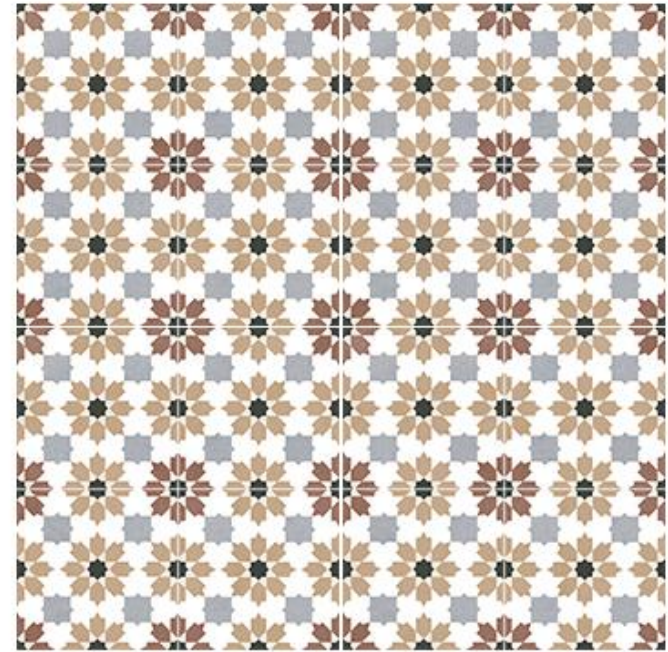

ALMERA  
CERAMICA

LEYTON

435172  
DK LEYTONTERRA 45x45

Універсал, червона глина, керамограніт на червоній глині, матова поверхня анти-сліп