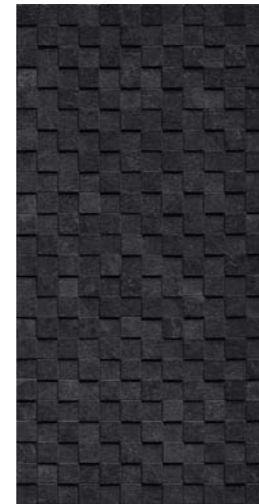

LAISTRA 36DG 1
30x60 - 12"x24"