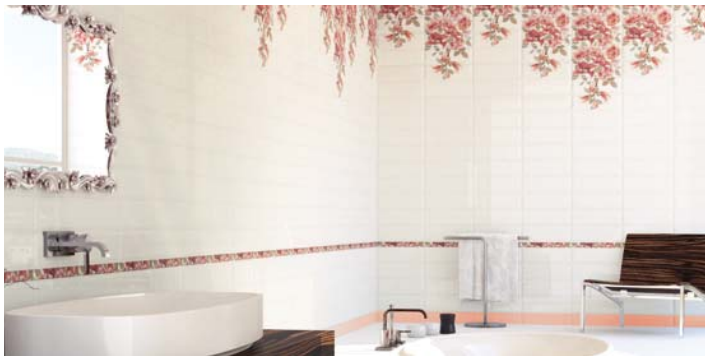

LIANA 10x30
WALL TILE 4x12"