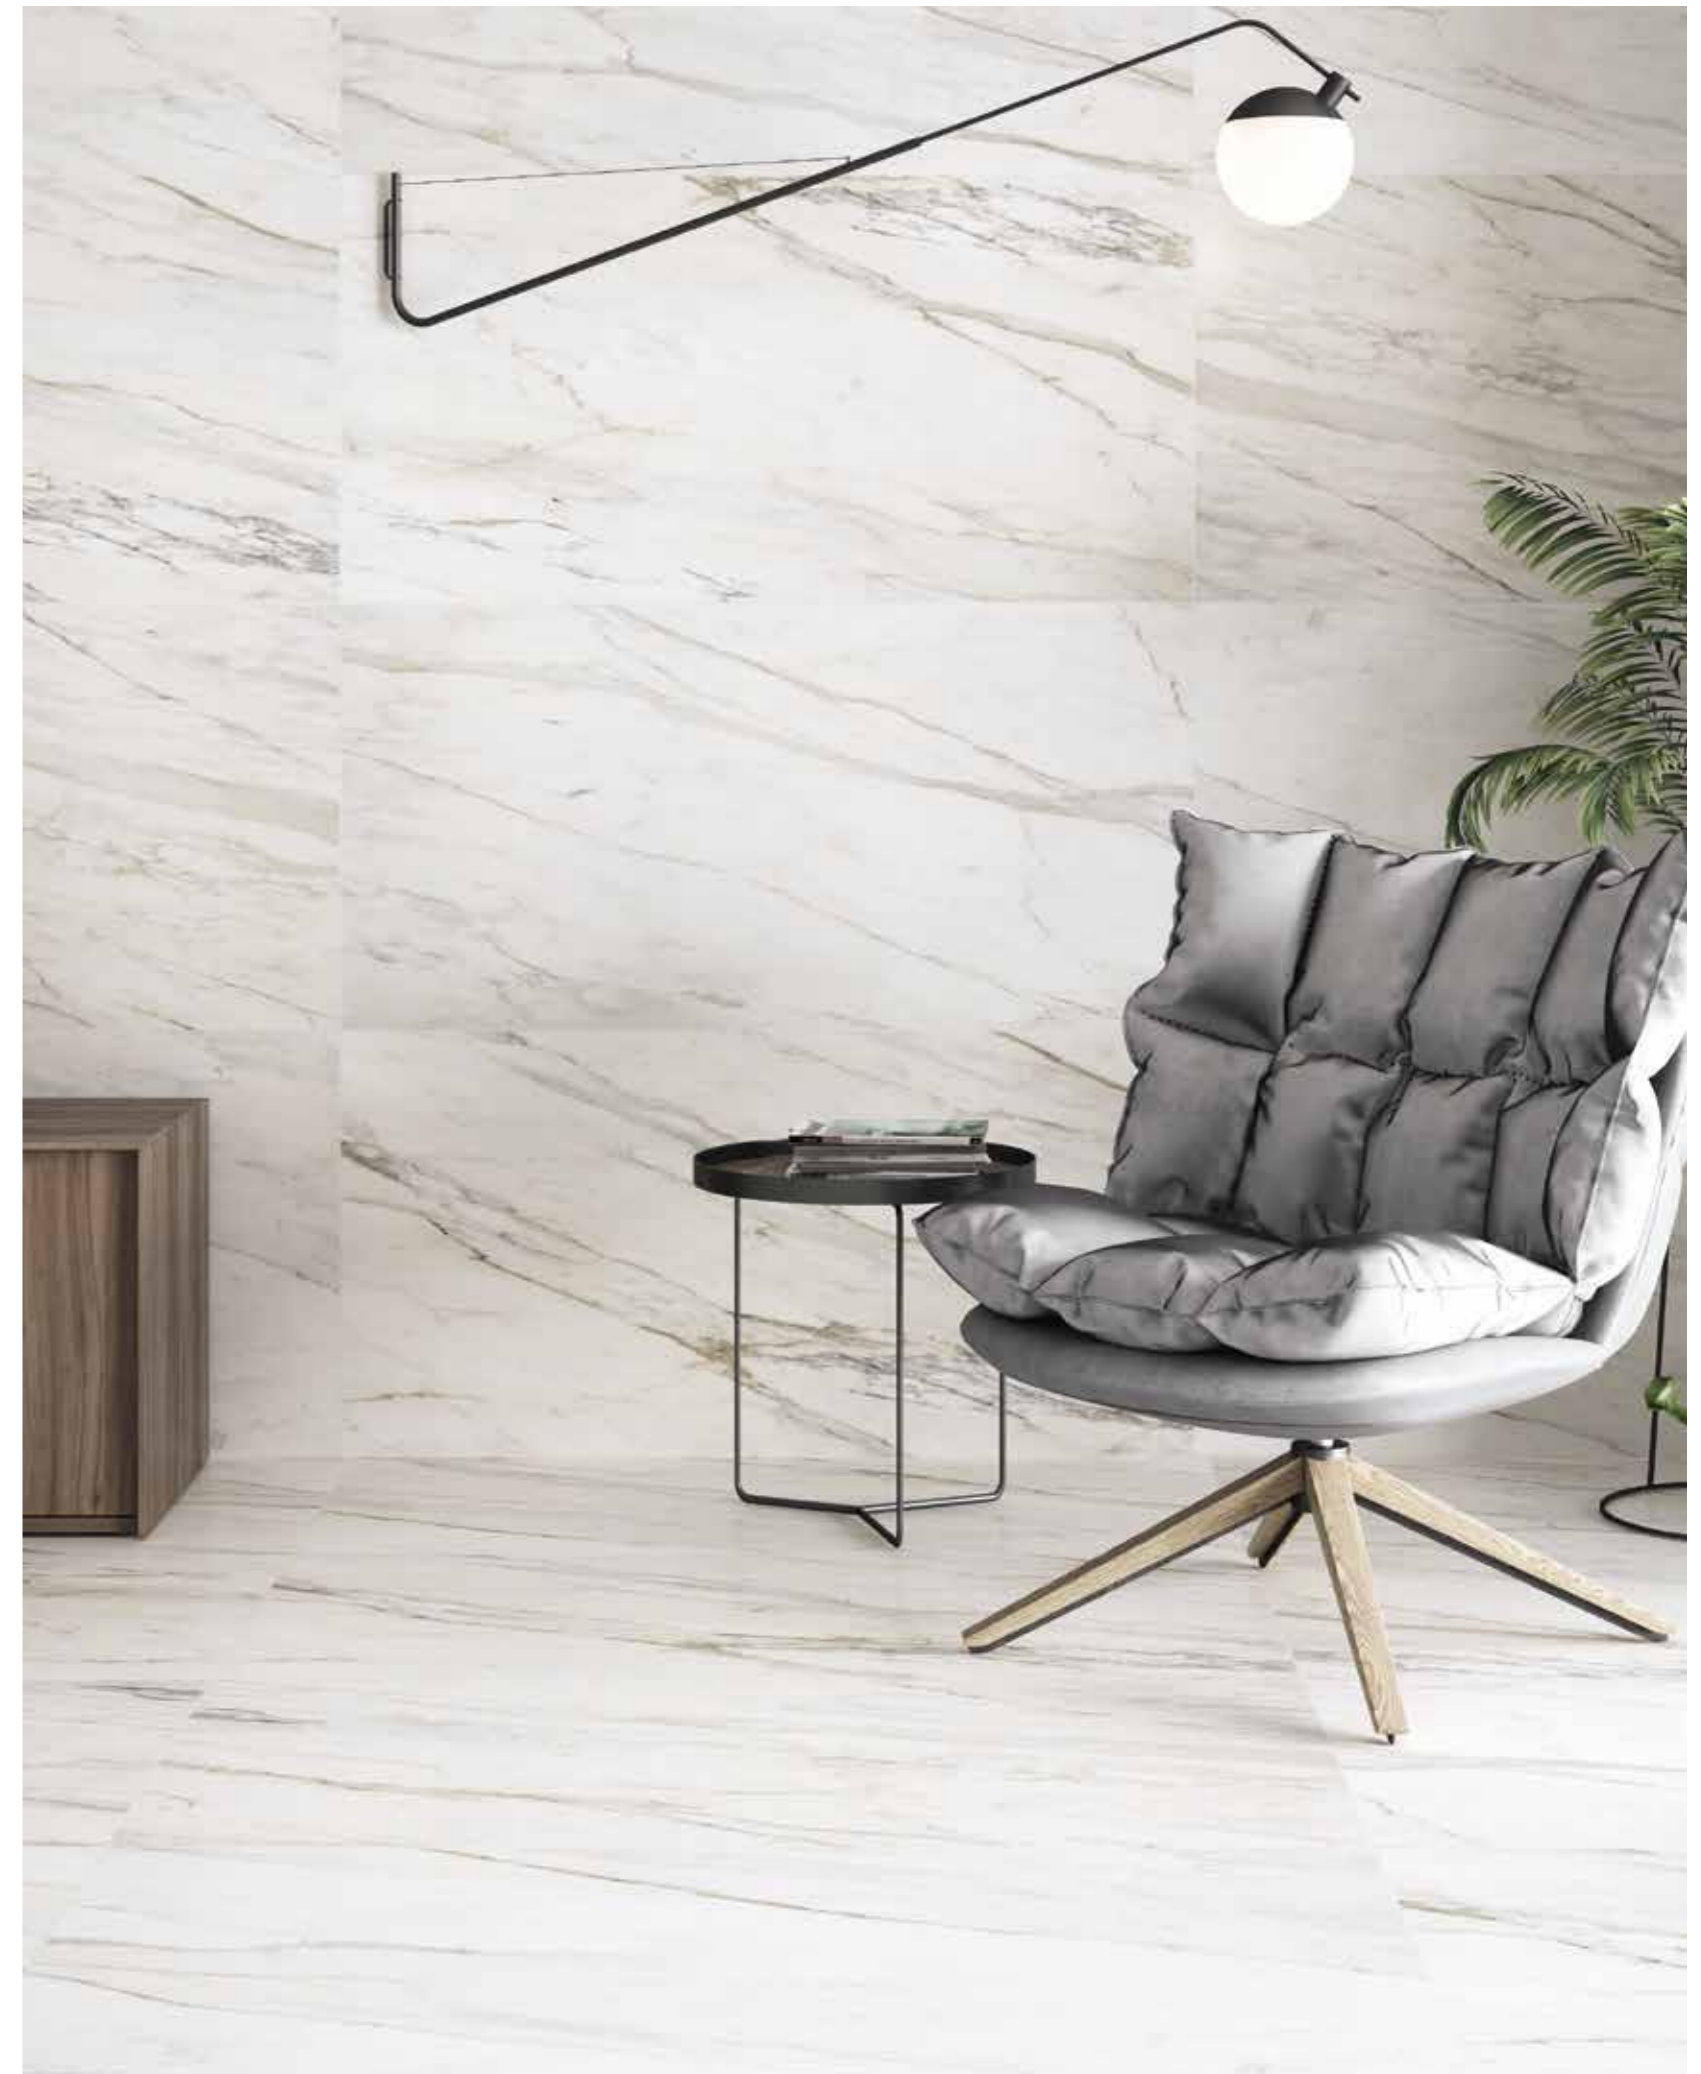

# LICEO

PORCELÁNICO · PORCELAIN · GRÈS CÉRAME · FEINSTEINZEUG

BLANCO

COLOR 60X120CM RECT · 24"X47" RECT.

BLANCO SAT CAN5ES

60X60CM RECT · 24"X24" RECT.

CA5FBS

LICEO BLANCO SAT RECT 60X120CM · 24"X47"

# LICEO

REVESTIMIENTO PASTA BLANCA · WHITE BODY WALL TILE · FAÏENCE PÂTE BLANCHE · WEISSSCHERBIGE WANDFLIESEN

  
33,3X90CM · 13"X36"

BLANCO BR

UBO5GB

PZ BLANCO BR

UBO5IR

LICEO BLANCO BR RECT · LICEO PZ BLANCO BR RECT. 33,3X90CM · 13"X36" / LICEO BLANCO SAT RECT 60X120CM · 24"X47"