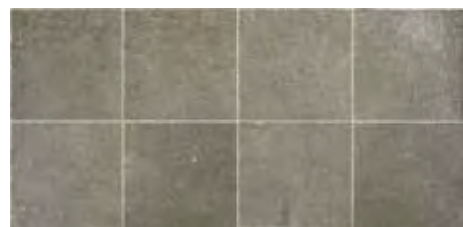

LIENZ

PORCELÁNICO · PORCELAIN · GRÈS CÉRAME · FEINSTEINZEUG

MARFIL

TAUPE

PERLA

GRIS

ANTRACITA

COLOR	100X100CM RECT. 40"X40" RECT.	75X75CM RECT. 30"X30" RECT.	75X75CM ANTID. RECT. 30"X30" ANTID. RECT.	37X75CM 15"X30"	60X60CM 24"X24"	20UT 60X60CM RECT 24"X24" RECT.	30X60CM 12"X24"	30X60CM ANTID. 12"X24" ANTID.
ANTRACITA MT	-	VAL5GS	-	CAL3GS	-	-	-	-
GRIS MT	CAM7ES	VAL5ES	VAL5GS	-	-	CAN6AS	VA5CBS	VA5CDS
MARFIL MT	CAM7ES	VAL5ES	VAL5GS	-	-	-	-	-
PERLA MT	CAM7ES	VAL5ES	-	CAL3ES	VA6PCS	-	-	-
TAUPE MT	-	VAL5GS	VAL5IS	CAL3GS	VA6PCS	CAN6BS	-	-

LIENZ GRIS MT RECT. 100X100CM · 40"X40" / PLUS · LIENZ GRIS MT RECT. 60X60CM · 24"X24"

LIENZ

PORCELÁNICO · PORCELAIN · GRÈS CÉRAME · FEINSTEINZEUG

37X75CM · 15"X30"

TS MARFIL MT

CAL3GS

TS TAUPE MT

CAL3GS

TS PERLA MT

CAL3GS

TS GRIS MT

CAL3GS

LIENZ PERLA MT · LIENZ ANTRACITA 37X75CM · 15"X30"