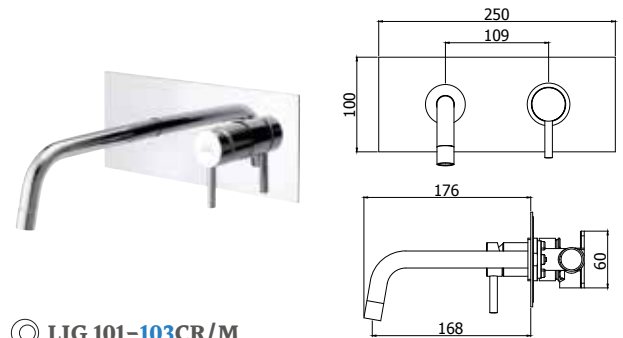

Miscelatore lavabo prolungato con *leva cubo*
Tall wash basin mixer with *cubo handle*

◎ **LIGX 131-135CR**

Miscelatore bidet con *leva cubo*
Bidet mixer with *cubo handle*

◎ LIG 001CR

Miscelatore vasca incasso completo di deviatore, bocca e set doccia
Concealed bath/shower mixer with diverter, spout and shower kit

◎ LIG 047-048CR

Batteria miscelatore bordo vasca con doccia estraibile, con/senza bocca erogazione
Deck mounted bath mixer with pull out hand-shower, with/without spout

◎ LIG 006CR70-007CR70

Miscelatore incasso con bocca erogazione a muro 175 mm / 245 mm
Concealed two-hole basin mixer with wall spout 175 mm / 245 mm

◎ LIG 101-103CR/M

Miscelatore lavabo incasso con bocca erogazione a muro 175 mm / 245 mm
Concealed wash basin mixer with wall spout 175 mm / 245 mm

◎ LIG 078-077CR

Miscelatore lavabo canna **tonda** orientabile con/senza scarico
*Wash basin mixer with **round** swivel spout with/without pop up waste*