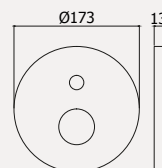

◎ **LIG BOX010CR**

Set esterno miscelatore
incasso doccia senza deviatore
*External set for concealed
shower mixer without diverter*

*Da abbinare
solo con PBOX 001
**To be completed
only with PBOX 001*

◎ **LIG BOX015CR**

Set esterno miscelatore
incasso doccia con deviatore
*External set for concealed
shower mixer with diverter*

*Da abbinare
solo con PBOX 001
**To be completed
only with PBOX 001*