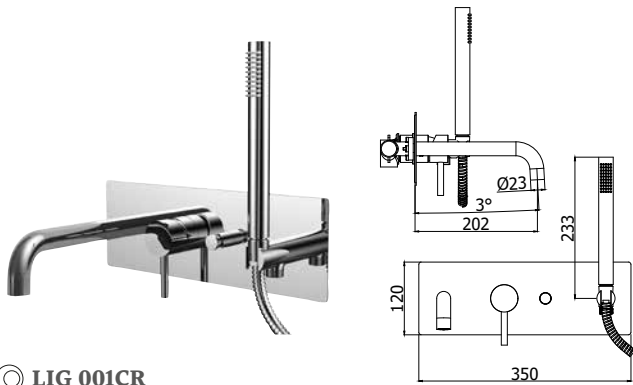

◎ **LIG 031CR**

Miscelatore lavabo a pavimento
Free-standing basin mixer

◎ **LIG 071-075CR**

Miscelatore lavabo con/senza scarico
Wash basin mixer with/without pop up waste

◎ **LIG 081-085CR**

Miscelatore lavabo prolungato con/senza scarico
Tall wash basin mixer with/without pop up waste

◎ **LIG 131-135CR**

Miscelatore bidet con/senza scarico
Bidet mixer with/without pop up waste

◎ **LIGX 071-075CR**

Miscelatore lavabo con *leva cubo*
Wash basin mixer with *cubo handle*

◎ **LIGX 081-085CR**

Miscelatore lavabo prolungato con *leva cubo*
Tall wash basin mixer with *cubo handle*

◎ **LIGX 131-135CR**

Miscelatore bidet con *leva cubo*
Bidet mixer with *cubo handle*

◎ LIG 001CR

Miscelatore vasca incasso completo di deviatore, bocca e set doccia
Concealed bath/shower mixer with diverter, spout and shower kit

◎ LIG 047-048CR

Batteria miscelatore bordo vasca con doccia estraibile, con/senza bocca erogazione
Deck mounted bath mixer with pull out hand-shower, with/without spout

◎ LIG 006CR70-007CR70

Miscelatore incasso con bocca erogazione a muro 175 mm / 245 mm
Concealed two-hole basin mixer with wall spout 175 mm / 245 mm