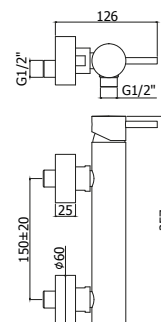

Set esterno miscelatore
incasso doccia con deviatore
*External set for concealed
shower mixer with diverter*

*Da abbinare
solo con PBOX 001
**To be completed
only with PBOX 001*

◎ **LIG 010-011CR**

Miscelatore incasso doccia/Piastra Ø 116 e 110 mm
Concealed shower mixer/Wall plate Ø 116 and 110 mm

◎ **LIG 015CR**

Miscelatore incasso doccia con deviatore
Concealed shower mixer with diverter

◎ **LIG 018-019CR**

Miscelatore incasso doccia con deviatore
2 uscite/3 uscite
*Concealed shower mixer with diverter
2 outlets/3 outlets*

◎ **LIG 022-023CR**

Miscelatore vasca doccia con/senza set doccia
Bath shower mixer with/without shower set

◎ **LIG 168-168DCR**

Miscelatore doccia esterno attacco 1/2\"/>

◎ **LIG 032CR**

Miscelatore vasca a pavimento
Free-standing bath/shower mixer