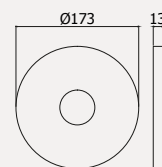

© LIG 978CR + ZPRO250CR

light

© LIG 071CR

© LIG 081ST

Video istruzioni Pbox
Pbox video instructions

◎ **PBOX 001**

Set incasso universale
per miscelatori doccia
*Universal Concealed
Box for mixers*

*Da abbinare solo con
LIG BOX010 - LIG BOX015
**To be completed only with
LIG BOX010 - LIG BOX015*