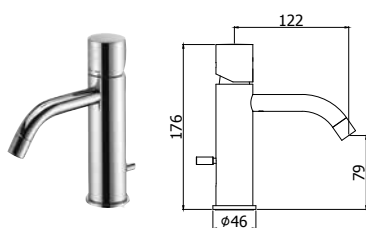

◎ **LIGX 071-075CR**

Miscelatore lavabo con *leva cubo*
Wash basin mixer with *cubo handle*