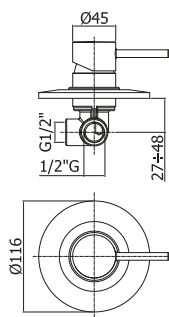

◎ **LIG BOX010CR**

Set esterno miscelatore
incasso doccia senza deviatore
*External set for concealed
shower mixer without diverter*

*Da abbinare
solo con PBOX 001
**To be completed
only with PBOX 001*

◎ **LIG BOX015CR**

Set esterno miscelatore
incasso doccia con deviatore
*External set for concealed
shower mixer with diverter*

*Da abbinare
solo con PBOX 001
**To be completed
only with PBOX 001*

◎ **LIG 010-011CR**

Miscelatore incasso doccia/Piastra Ø 116 e 110 mm
Concealed shower mixer/Wall plate Ø 116 and 110 mm