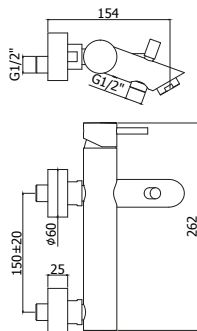

Set esterno miscelatore
incasso doccia con deviatore
*External set for concealed
shower mixer with diverter*

*Da abbinare
solo con PBOX 001
**To be completed
only with PBOX 001*

◎ **LIG 010-011CR**

Miscelatore incasso doccia/Piastra Ø 116 e 110 mm
Concealed shower mixer/Wall plate Ø 116 and 110 mm

◎ **LIG 015CR**

Miscelatore incasso doccia con deviatore
Concealed shower mixer with diverter

◎ **LIG 018-019CR**

Miscelatore incasso doccia con deviatore
2 uscite/3 uscite
*Concealed shower mixer with diverter
2 outlets/3 outlets*