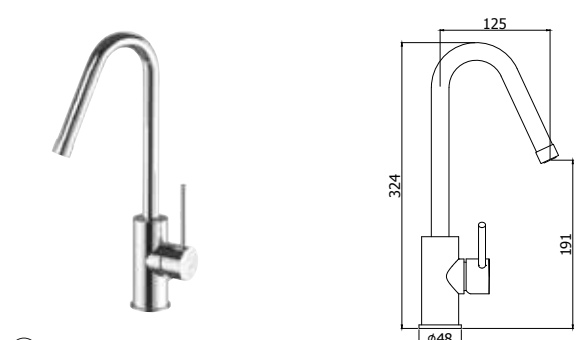

Miscelatore lavabo prolungato con *leva cubo*
Tall wash basin mixer with *cubo handle*

◎ **LIGX 131-135CR**

Miscelatore bidet con *leva cubo*
Bidet mixer with *cubo handle*

◎ LIG 001CR

Miscelatore vasca incasso completo di deviatore, bocca e set doccia
Concealed bath/shower mixer with diverter, spout and shower kit

◎ LIG 047-048CR

Batteria miscelatore bordo vasca con doccia estraibile, con/senza bocca erogazione
Deck mounted bath mixer with pull out hand-shower, with/without spout

◎ LIG 006CR70-007CR70

Miscelatore incasso con bocca erogazione a muro 175 mm / 245 mm
Concealed two-hole basin mixer with wall spout 175 mm / 245 mm

◎ LIG 101-103CR/M

Miscelatore lavabo incasso con bocca erogazione a muro 175 mm / 245 mm
Concealed wash basin mixer with wall spout 175 mm / 245 mm

◎ LIG 078-077CR

Miscelatore lavabo canna **tonda** orientabile con/senza scarico
*Wash basin mixer with **round** swivel spout with/without pop up waste*