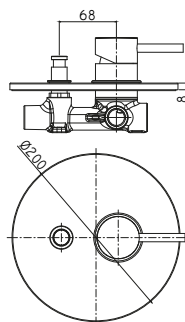

◎ **LIG BOX010CR**

Set esterno miscelatore
incasso doccia senza deviatore
*External set for concealed
shower mixer without diverter*

*Da abbinare
solo con PBOX 001
**To be completed
only with PBOX 001*

◎ **LIG BOX015CR**

Set esterno miscelatore
incasso doccia con deviatore
*External set for concealed
shower mixer with diverter*

*Da abbinare
solo con PBOX 001
**To be completed
only with PBOX 001*

◎ **LIG 010-011CR**

Miscelatore incasso doccia/Piastra Ø 116 e 110 mm
Concealed shower mixer/Wall plate Ø 116 and 110 mm