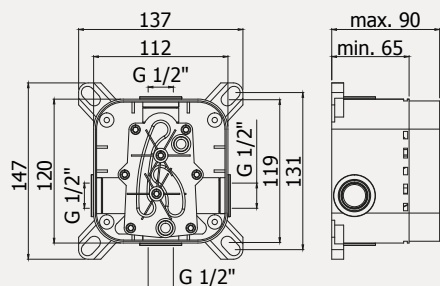

© LIG 978CR + ZPRO250CR

light

© LIG 071CR

© LIG 081ST

Video istruzioni Pbox
Pbox video instructions

◎ **PBOX 001**

Set incasso universale
per miscelatori doccia
*Universal Concealed
Box for mixers*

*Da abbinare solo con
LIG BOX010 - LIG BOX015
**To be completed only with
LIG BOX010 - LIG BOX015*

Set esterno miscelatore
incasso doccia con deviatore
*External set for concealed
shower mixer with diverter*

*Da abbinare
solo con PBOX 001
**To be completed
only with PBOX 001*

◎ **LIG 010-011CR**

Miscelatore incasso doccia/Piastra Ø 116 e 110 mm
Concealed shower mixer/Wall plate Ø 116 and 110 mm