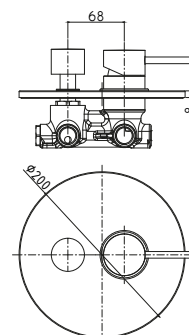

◎ **LIG 018-019CR**

Miscelatore incasso doccia con deviatore
2 uscite/3 uscite
*Concealed shower mixer with diverter
2 outlets/3 outlets*