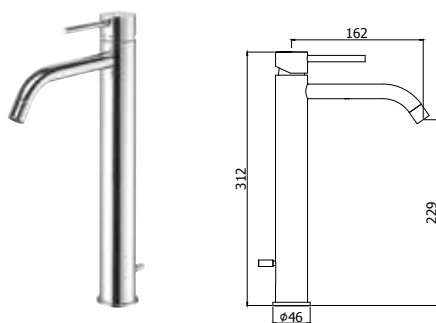

Set esterno miscelatore
incasso doccia con deviatore
*External set for concealed
shower mixer with diverter*

*Da abbinare
solo con PBOX 001
**To be completed
only with PBOX 001*

◎ **LIG 010-011CR**

Miscelatore incasso doccia/Piastra Ø 116 e 110 mm
Concealed shower mixer/Wall plate Ø 116 and 110 mm

◎ **LIG 022-023CR**

Miscelatore vasca doccia con/senza set doccia
Bath shower mixer with/without shower set

◎ **LIG 168-168DCR**

Miscelatore doccia esterno attacco 1/2\"/>

◎ **LIG 032CR**

Miscelatore vasca a pavimento
Free-standing bath/shower mixer

◎ **LIG 031CR**

Miscelatore lavabo a pavimento
Free-standing basin mixer

◎ **LIG 071-075CR**

Miscelatore lavabo con/senza scarico
Wash basin mixer with/without pop up waste

◎ **LIG 081-085CR**

Miscelatore lavabo prolungato con/senza scarico
Tall wash basin mixer with/without pop up waste