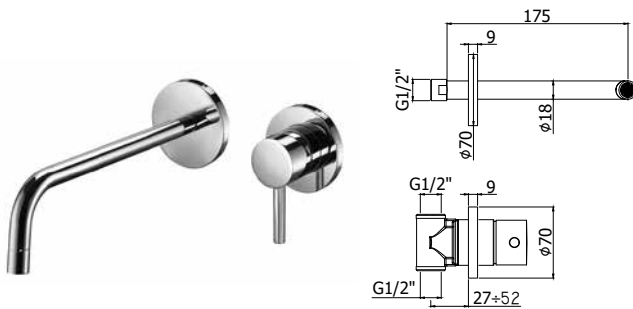

Miscelatore lavabo prolungato con *leva cubo*
Tall wash basin mixer with *cubo handle*

◎ **LIGX 131-135CR**

Miscelatore bidet con *leva cubo*
Bidet mixer with *cubo handle*

◎ LIG 001CR

Miscelatore vasca incasso completo di deviatore, bocca e set doccia
Concealed bath/shower mixer with diverter, spout and shower kit

◎ LIG 047-048CR

Batteria miscelatore bordo vasca con doccia estraibile, con/senza bocca erogazione
Deck mounted bath mixer with pull out hand-shower, with/without spout

◎ LIG 006CR70-007CR70

Miscelatore incasso con bocca erogazione a muro 175 mm / 245 mm
Concealed two-hole basin mixer with wall spout 175 mm / 245 mm

◎ LIG 101-103CR/M

Miscelatore lavabo incasso con bocca erogazione a muro 175 mm / 245 mm
Concealed wash basin mixer with wall spout 175 mm / 245 mm

◎ LIG 078-077CR

Miscelatore lavabo canna **tonda** orientabile con/senza scarico
*Wash basin mixer with **round** swivel spout with/without pop up waste*