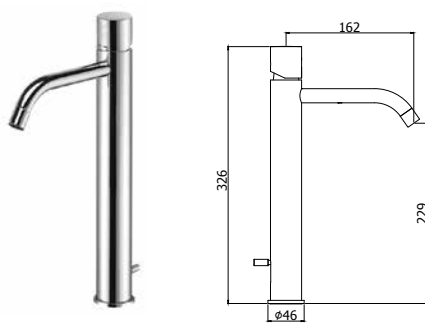

◎ **LIGX 081-085CR**

Miscelatore lavabo prolungato con *leva cubo*
Tall wash basin mixer with *cubo handle*