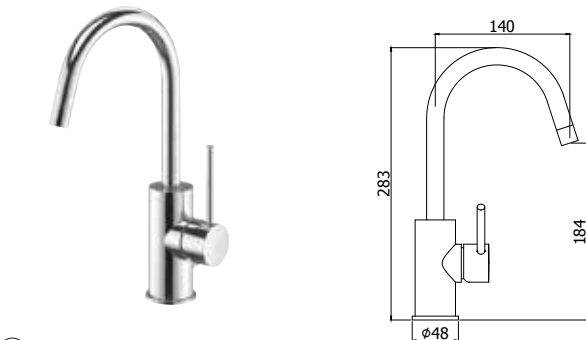

Miscelatore lavabo prolungato con *leva cubo*
Tall wash basin mixer with *cubo handle*

◎ **LIGX 131-135CR**

Miscelatore bidet con *leva cubo*
Bidet mixer with *cubo handle*

◎ LIG 001CR

Miscelatore vasca incasso completo di deviatore, bocca e set doccia
Concealed bath/shower mixer with diverter, spout and shower kit

◎ LIG 047-048CR

Batteria miscelatore bordo vasca con doccia estraibile, con/senza bocca erogazione
Deck mounted bath mixer with pull out hand-shower, with/without spout

◎ LIG 006CR70-007CR70

Miscelatore incasso con bocca erogazione a muro 175 mm / 245 mm
Concealed two-hole basin mixer with wall spout 175 mm / 245 mm

◎ LIG 101-103CR/M

Miscelatore lavabo incasso con bocca erogazione a muro 175 mm / 245 mm
Concealed wash basin mixer with wall spout 175 mm / 245 mm

◎ LIG 078-077CR

Miscelatore lavabo canna **tonda** orientabile con/senza scarico
*Wash basin mixer with **round** swivel spout with/without pop up waste*