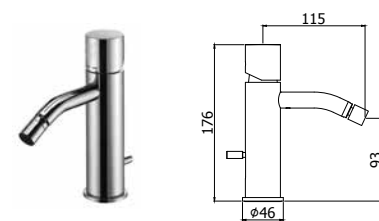

◎ **LIG 131-135CR**

Miscelatore bidet con/senza scarico
Bidet mixer with/without pop up waste

◎ **LIGX 071-075CR**

Miscelatore lavabo con *leva cubo*
Wash basin mixer with *cubo handle*

◎ **LIGX 081-085CR**

Miscelatore lavabo prolungato con *leva cubo*
Tall wash basin mixer with *cubo handle*

◎ **LIGX 131-135CR**

Miscelatore bidet con *leva cubo*
Bidet mixer with *cubo handle*

◎ LIG 001CR

Miscelatore vasca incasso completo di deviatore, bocca e set doccia
Concealed bath/shower mixer with diverter, spout and shower kit