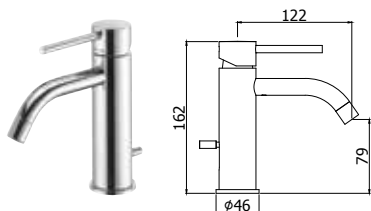

◎ **LIG 022-023CR**

Miscelatore vasca doccia con/senza set doccia
Bath shower mixer with/without shower set

◎ **LIG 168-168DCR**

Miscelatore doccia esterno attacco 1/2\"/>

◎ **LIG 032CR**

Miscelatore vasca a pavimento
Free-standing bath/shower mixer

◎ **LIG 031CR**

Miscelatore lavabo a pavimento
Free-standing basin mixer

◎ **LIG 071-075CR**

Miscelatore lavabo con/senza scarico
Wash basin mixer with/without pop up waste

◎ **LIG 081-085CR**

Miscelatore lavabo prolungato con/senza scarico
Tall wash basin mixer with/without pop up waste