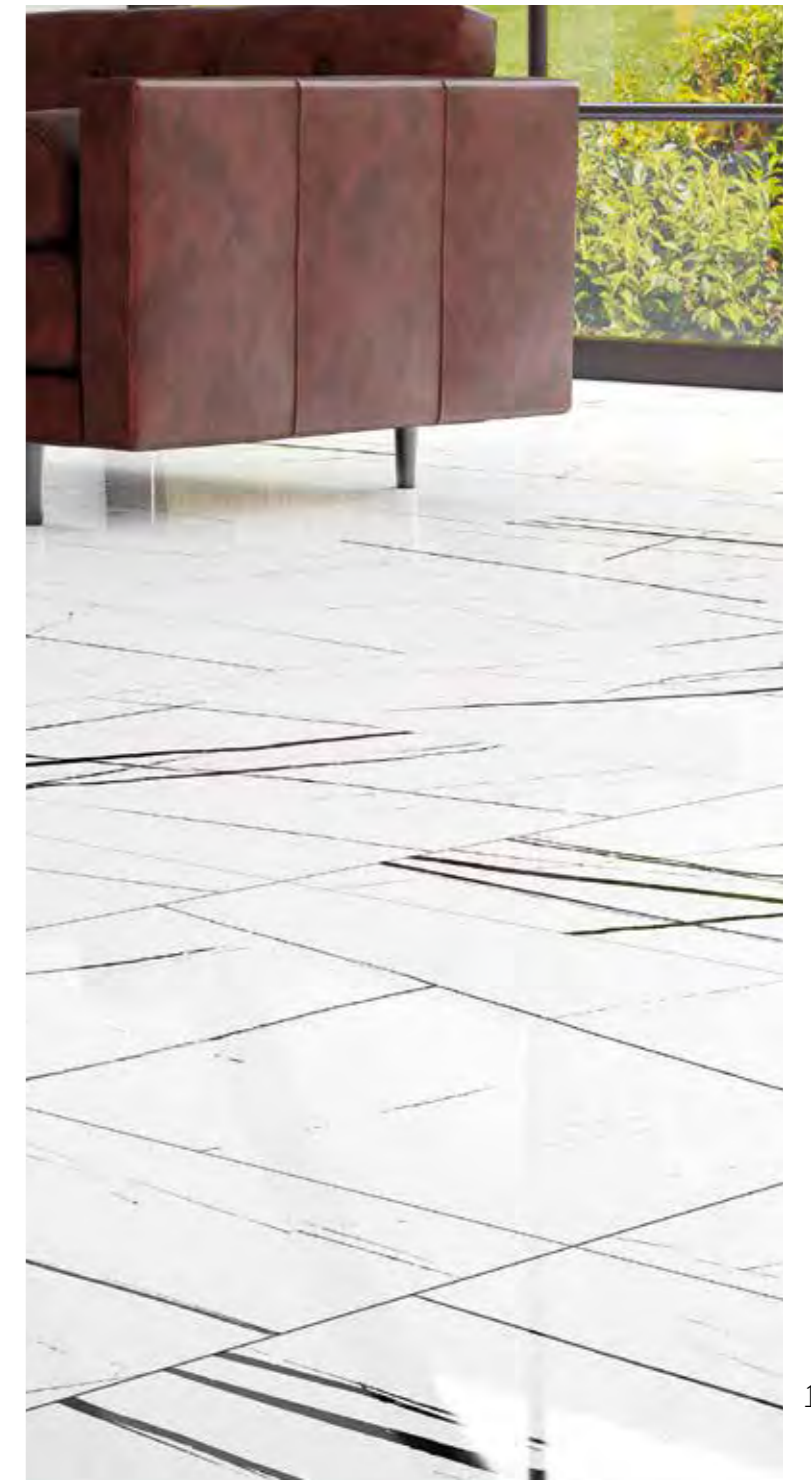

# Lignoir

Wall tiles 60,8x60,8 Lignoir  
Floor tiles 60,8x60,8 Lignoir

La pureza y luminosidad del blanco, roto por las intensas vetas lineales de este mármol muy característico y lleno de elegancia. La nueva colección Lignoir se une a las tendencias en arquitectura donde el minimalismo gana la partida a lo recargado.

This collection combines white's purity and luminosity with the strong dark veins of elegant Lignoir marble. A new collection that illustrates one of the latest trends in architecture: minimalism's triumph over more over-elaborate looks.

Código de tarifa / Price list

Formato/Size	Código de tarifa/Price list
60,8x60,8	PB0440
60x120	PB0250

Colores / Colours

Lignoir