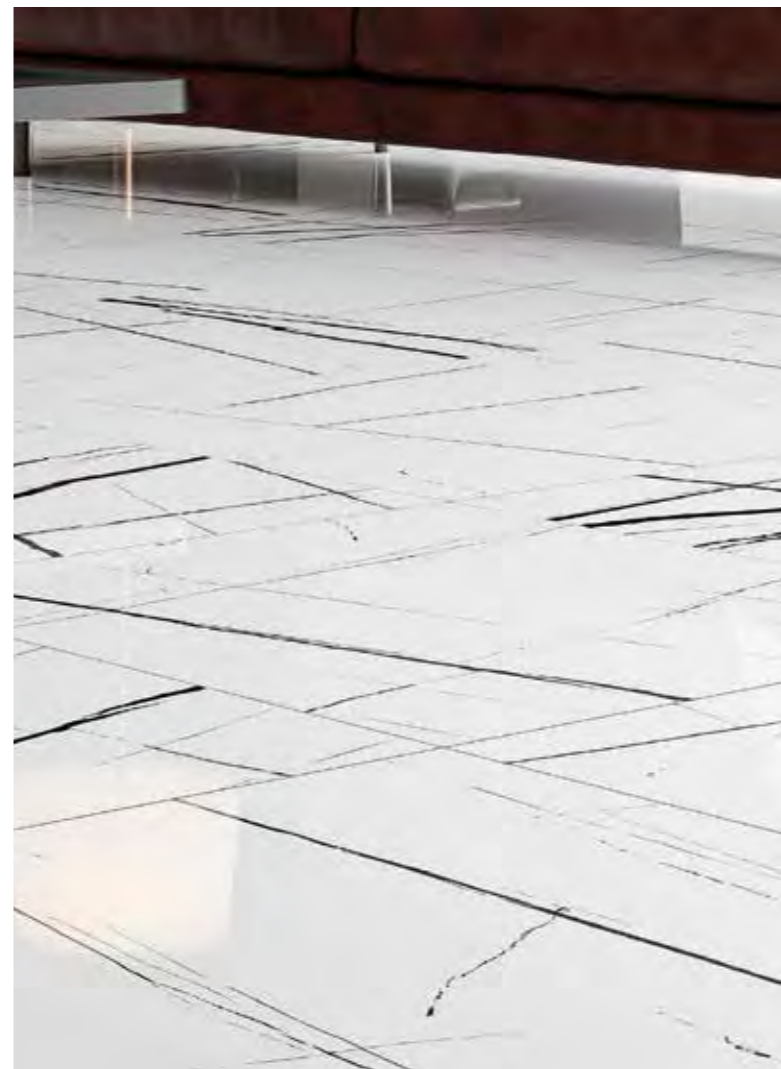

# Lignoir

Wall tiles 60,8x60,8 Lignoir  
Floor tiles 60,8x60,8 Lignoir

La pureza y luminosidad del blanco, roto por las intensas vetas lineales de este mármol muy característico y lleno de elegancia. La nueva colección Lignoir se une a las tendencias en arquitectura donde el minimalismo gana la partida a lo recargado.

This collection combines white's purity and luminosity with the strong dark veins of elegant Lignoir marble. A new collection that illustrates one of the latest trends in architecture: minimalism's triumph over more over-elaborate looks.

Código de tarifa / Price list

Formato/Size	Código de tarifa/Price list
60,8x60,8	PB0440
60x120	PB0250

Colores / Colours

Lignoir