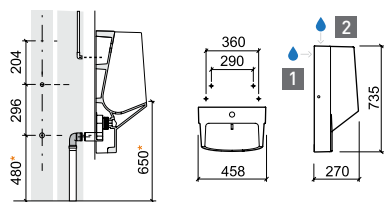

1 108530 2 108531

CUBIC