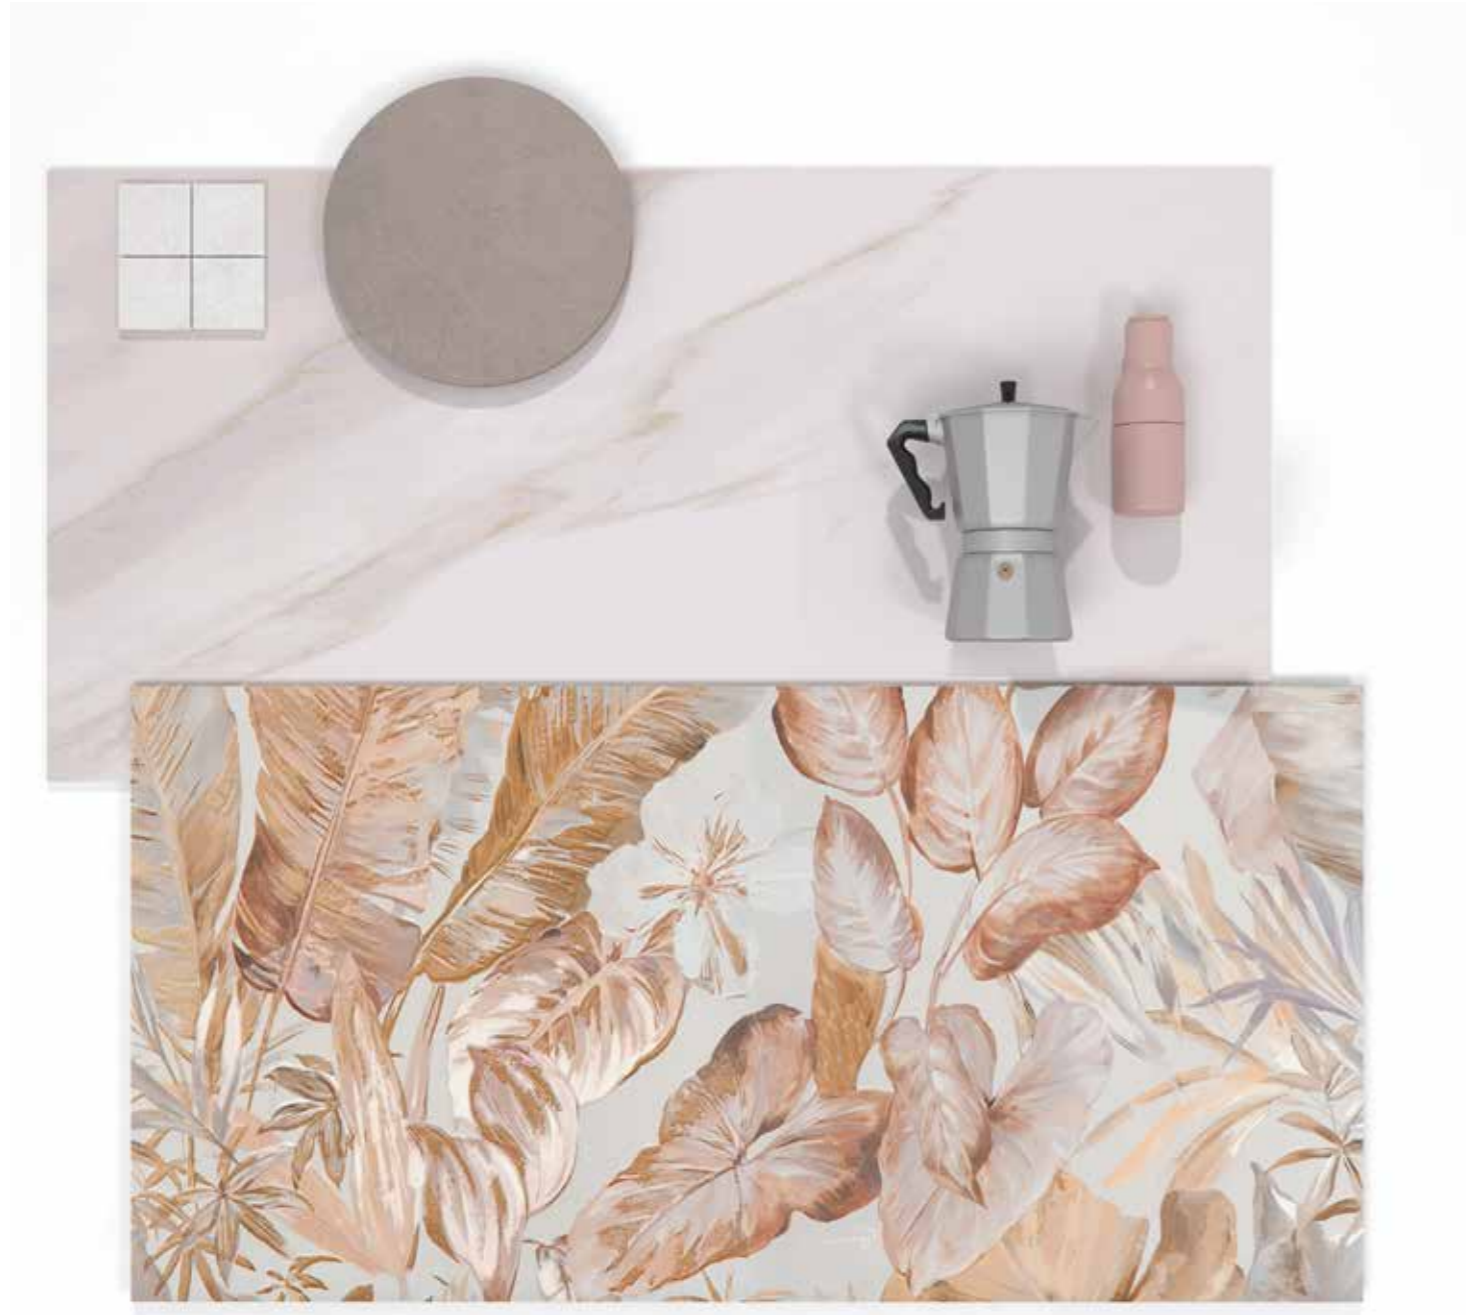

## Lilla

With a vintage aesthetic, **Lilla** is a tropical decor brimming with colours and elegant details in a range of pastel tones. A floral design in shades of pink, granite, and mustard that will fill your room with a nature-inspired look.

Con estética *vintage*, **Lilla** es un decorado tropical lleno de colores y detalles elegantes en una gama de tonos empolvados. Un diseño floral en tonos rosa, granate y mostaza que envolverá tu estancia con un look inspirado en la naturaleza.

Arborant une esthétique vintage, voici **Lilla**. Ce décor tropical regorge de couleurs et de détails élégants dans une gamme de tons poudrés. Un modèle floral tout en nuances rose, grenat et moutarde qui enveloppera votre pièce dans un style s'inspirant de la nature.

Omnia Noce

Rvto. / Wall / Rvtn.: Lilla 60x120 - Pack 2pz - Lincoln White 60x120 - Eleganza Beige 60x120  
 Pvtk. / Floor / Sol: Apulia Gold 120x120

*Tendenza* PAMESA

*Floral design  
in shades of pink*

Rvto. / Wall / Rvtm.: **Lilla 60x120 - Pack 2pz - Lux Noor Peach 60x120 - Cromat Marfil 120x120**  
Pvto. / Floor / Sol: **Cromat Marfil 120x120**