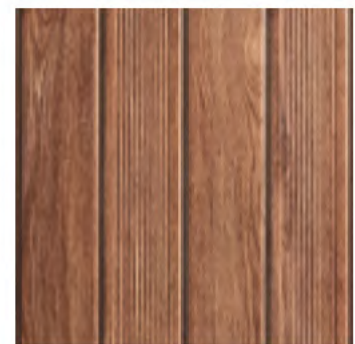

33,3 X 33,3
13" X 13"

PAVIMENTO ESPESORADO ANTIHIELO / FROST PROOF FLOOR TILES
ÜBERSTÄRKE GLASIERTES BODEN PLATTEN / GRES EMAILLÉ ÉPAISSI
SMALTATO SPESSORATTO

LIMBA

133

Ambiente Limba 33,3 x 33,3 cm

G. Esp. Limba Miel

TG BA4ED-S

33,3 x 33,3

G. Esp. Limba Siena

TG BA4ED-S

33,3 x 33,3

ANTIDESLIZANTE
ANTI-SLIP

PASTA ROJA
RED BODY TILE

ESPESORADO
THICK TILES