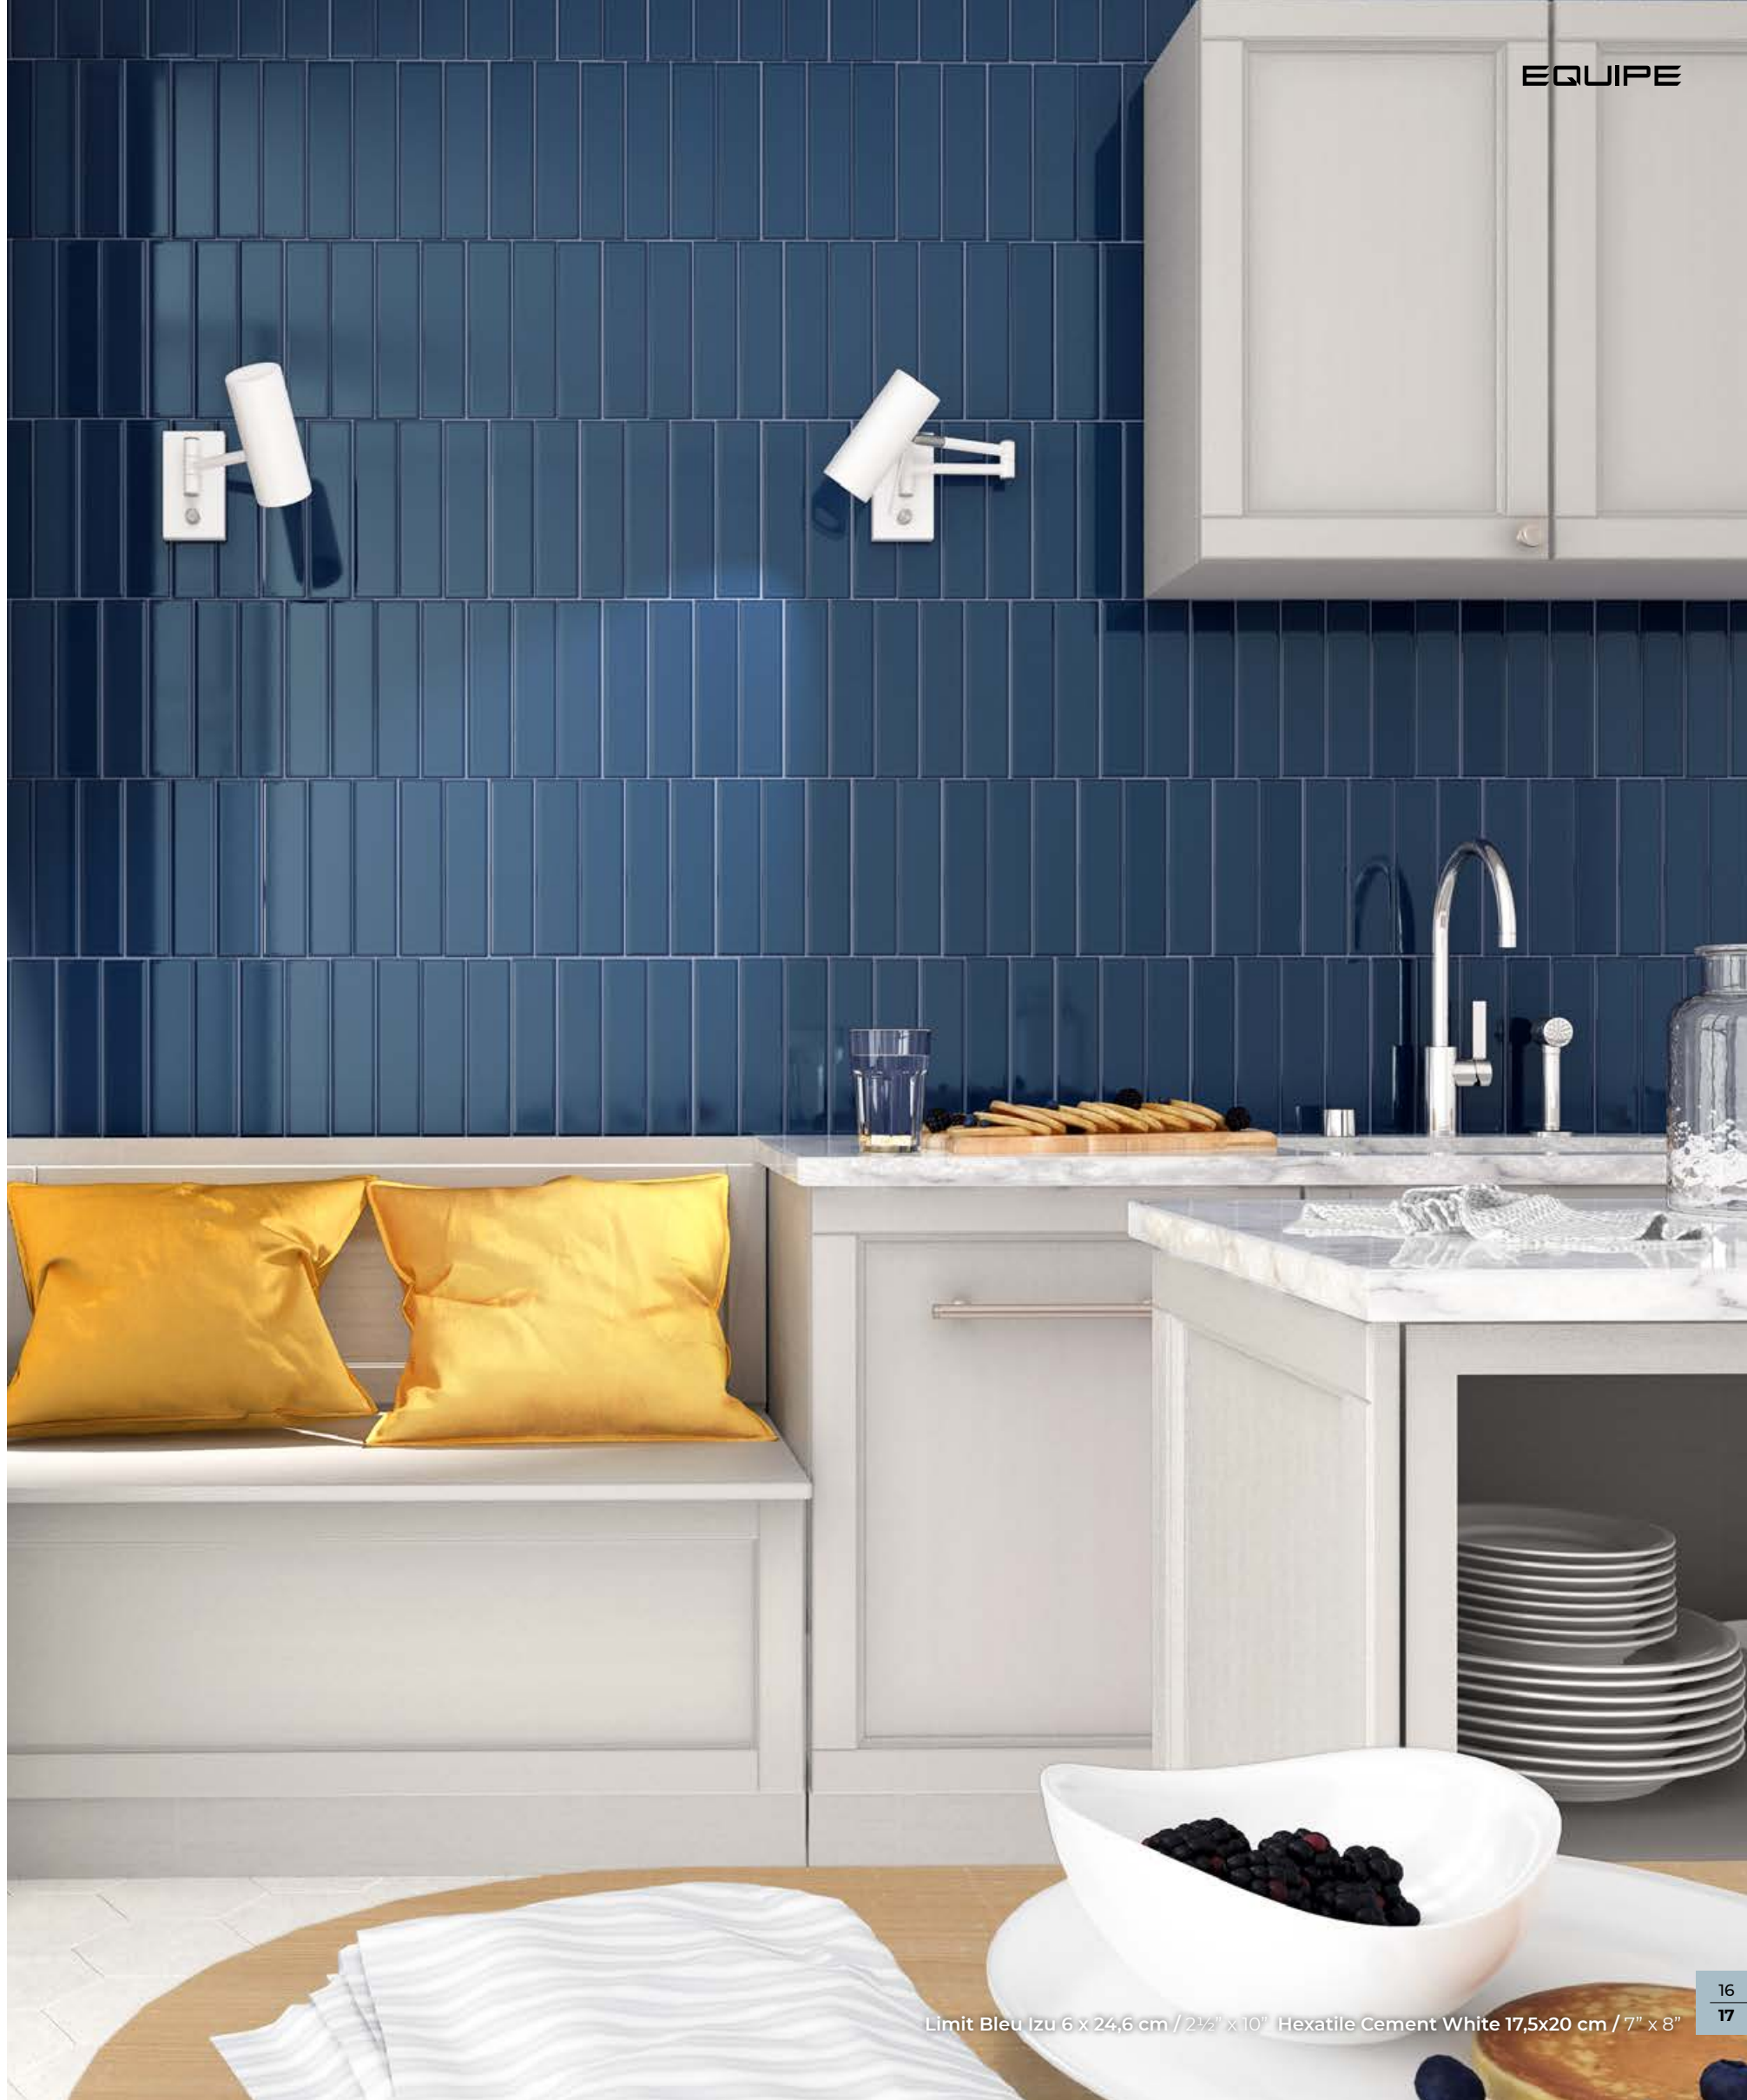

Limit

Limit Rose 6 x 24,6 cm / 2½" x 10"

Limit

Limit Sable 6 x 24,6 cm / 2½" x 10" Caprice Deco Square Pastel 20 x 20 cm / 8" x 8"

Limit

Limit Marrón Yak 6 x 24,6 cm / 2½" x 10"

Limit Bleu Izu 6 x 24,6 cm / 2 1/2" x 10" Hexatile Cement White 17,5x20 cm / 7" x 8"