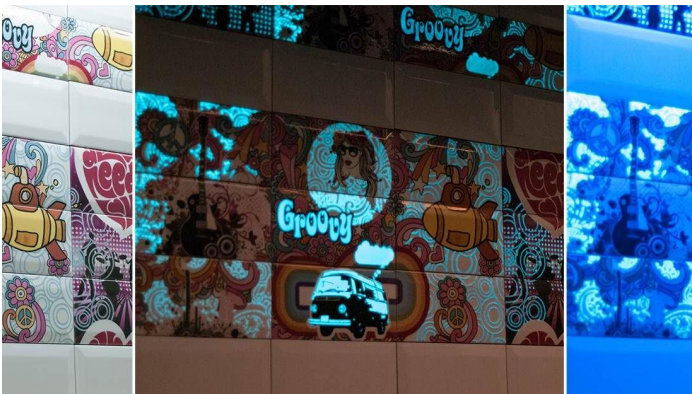

tel.: (+34) 964 657 738
fax: (+34) 964 322 151

info@absolutkeramika.com
www.absolutkeramika.com

The results shown are approximate. This document does not constitute a contractual relationship. To order or check availability of products, contact the company.