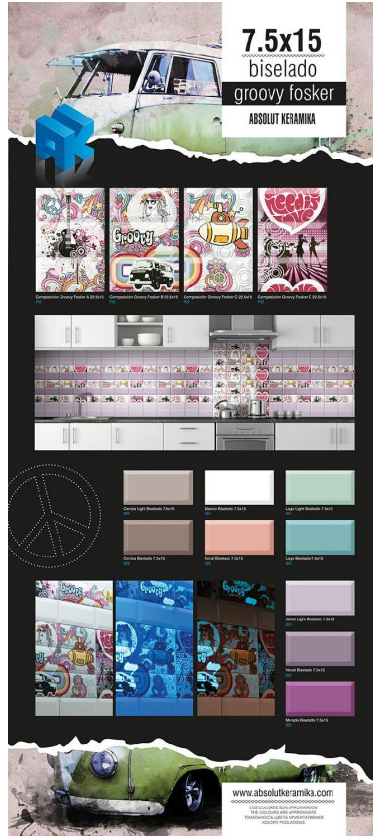

PE GROOVY FOSKER 7.5X15
BISELADO (80x180)