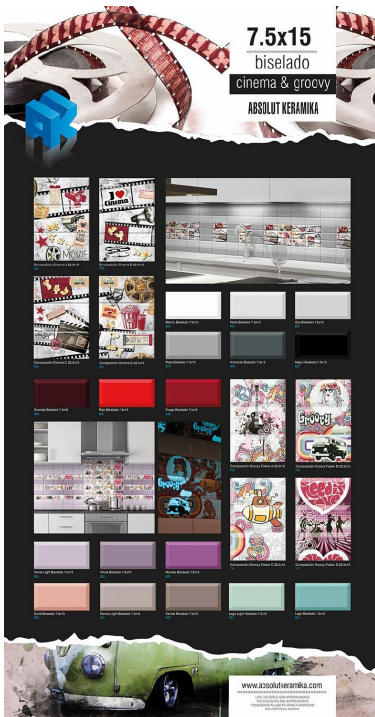

Groovy fosker 7.5x15

Created on_18/12/15

ABSOLUT KERAMIKA

www.absolutkeramika.com

Merchandising

PT CINEMA & GROOVY 7.5X15
BISELADO (100.5x192.5)