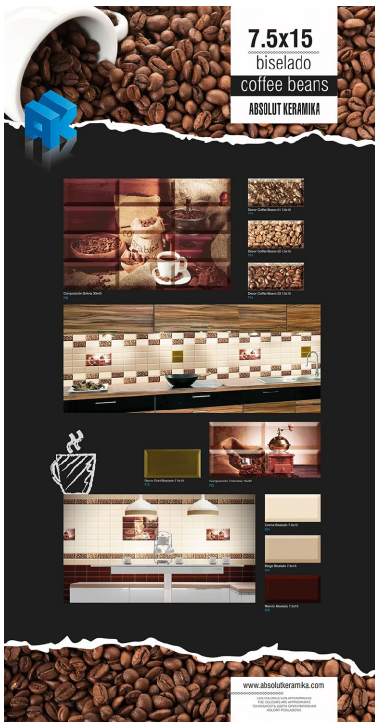

Coffee beans 7.5x15

Created on_18/12/15

ABSOLUT KERAMIKA

www.absolutkeramika.com

Decor

DECOR COFFEE BEANS 02 7.5X15
P14

DECOR COFFEE BEANS 03 7.5X15
P14

DECOR COFFEE BEANS 01 7.5X15
P14

COMPOSICION BOLIVIA 30X45
P98

COMPOSICION COLOMBIA 15X30
P33

Base

BEIGE BISELADO BRILLO 7.5X15
B31

CREMA BISELADO BRILLO 7.5X15
B31

MARRON BISELADO BRILLO 7.5X15
B33

Packing

Size	Pieces/Box	m2/Box	Kg/Box	Boxes/Pallet	m2/Pallet	Kg/Pallet
7.5x15	12		1.74			
7.5x15	60	0.68	8.7	96	64.2	850.2

Coffee beans 7.5x15

Created on_18/12/15

ABSOLUT KERAMIKA

www.absolutkeramika.com

Merchandising

PT COFFEE BEANS 7.5x15
BISELADO (100.5x192.5)

PE COFFEE BEANS 7.5x15
BISELADO (80x180)