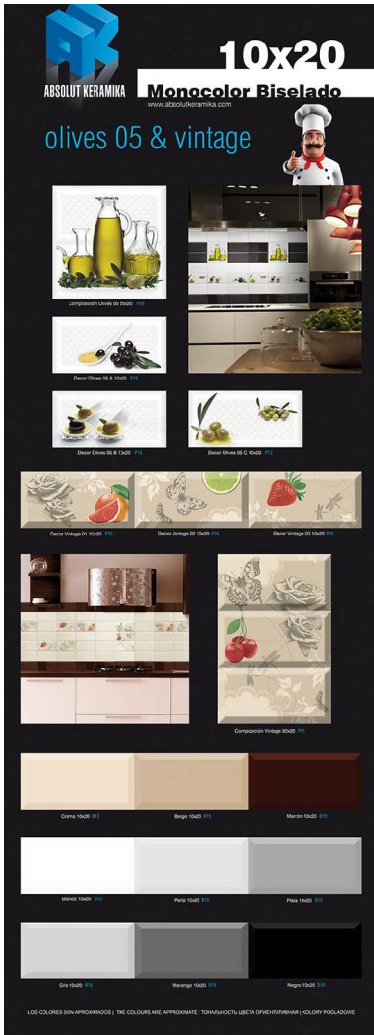

Base

MONOCOLOR BLANCO BISELADO
BRILLO 10X20
B12

MONOCOLOR GRIS BISELADO
BRILLO 10X20
B15

MONOCOLOR MARENGO
BISELADO BRILLO 10X20
B19

MONOCOLOR NEGRO BISELADO
BRILLO 10X20
B19

MONOCOLOR PERLA BISELADO
BRILLO 10X20
B15

MONOCOLOR PLATA BISELADO
BRILLO 10X20
B15

MONOCOLOR BOTELLA BISELADO
BRILLO 10X20
B19

Packing

Size	Pieces/Box	m2/Box	Kg/Box	Boxes/Pallet	m2/Pallet	Kg/Pallet
10x20	38		10.64			
10x20	50	1	13.89	96	96	1333.44

Merchandising

PE OLIVAS 05 & VINTAGE 10X20
(63X180)