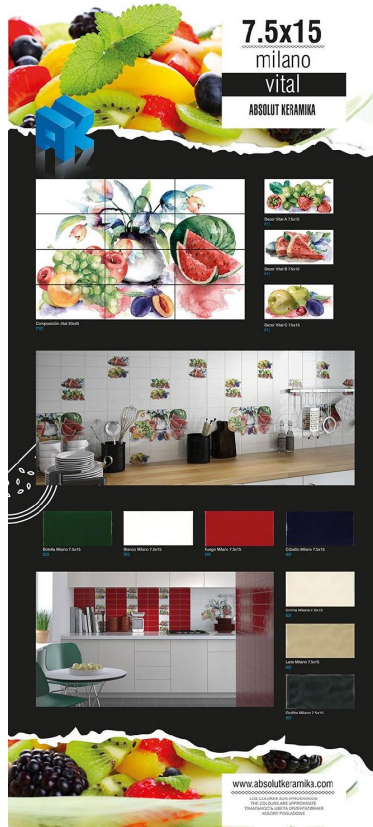

PE VITAL 7.5X15 MILANO (80x180)