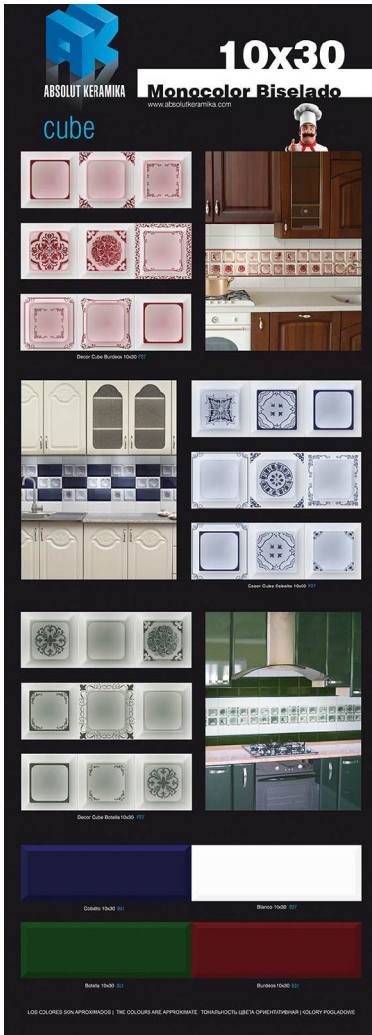

Merchandising

PE CUBE 10X30 (63x180)