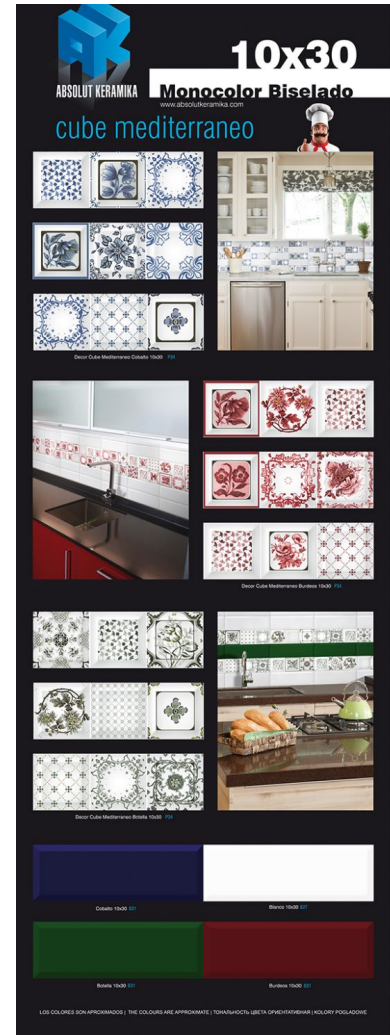

PE CUBE MEDITERRANEO 10X30
(63x180)