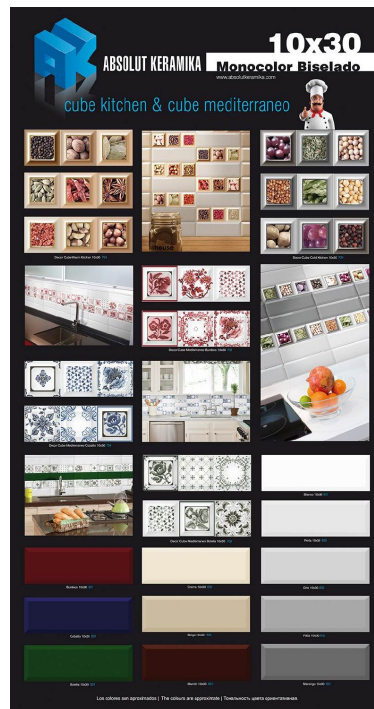

PT CUBE KITCHEN & CUBE
MEDITERRANEO 10X30
(100.5x192.5)