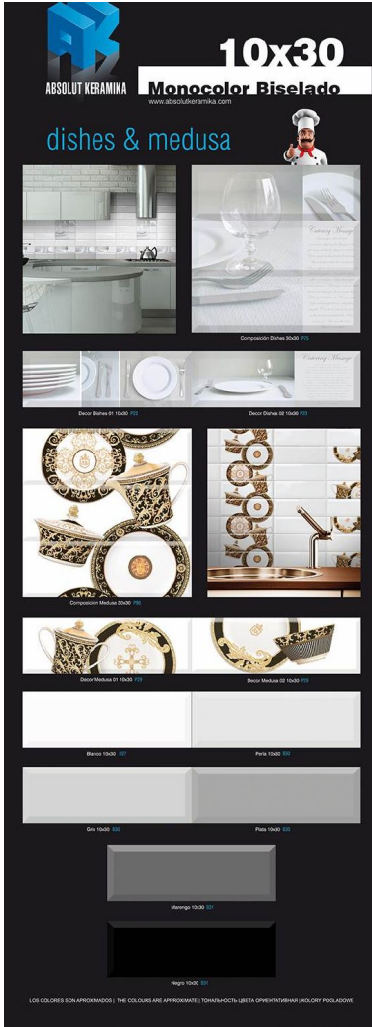

PE DISHES & MEDUSA 10X30
(63x180)

tel.: (+34) 964 657 738
fax: (+34) 964 322 151

info@absolutkeramika.com
www.absolutkeramika.com

The results shown are approximate. This document does not constitute a contractual relationship.
To order or check availability of products, contact the company.