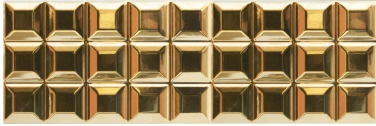

Decor

DECOR GOLD B27 15X45
P59

DECOR SILVER B27 15X45
P58

Base

AURE BEIGE 15X45
B21

AURE BERENJENA 15X45
B31

AURE BLANCO 15X45
B21

AURE BURDEOS 15X45
B31

AURE CAVA 15X45
B21

AURE MARRON 15X45
B31

AURE NEGRO 15X45
B31

AURE ROJO 15X45
B47

AURE SALMON 15X45
B21

Packing

Size	Pieces/Box	m2/Box	Kg/Box	Boxes/Pallet	m2/Pallet	Kg/Pallet
15x45	15	1	17.65	66	66	1164.9
15x45	6		7.08			