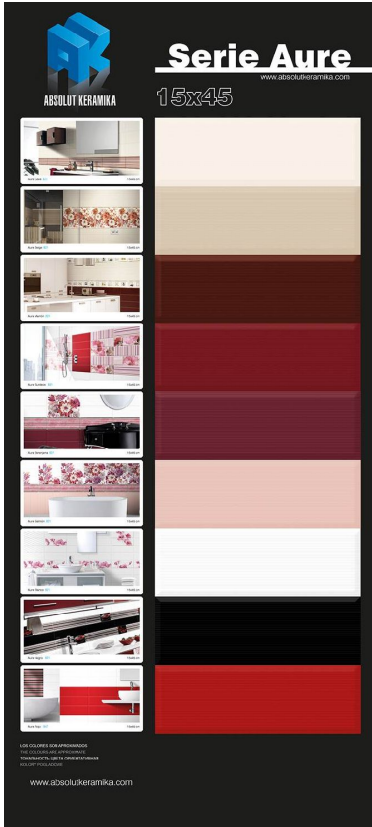

PE AURE BASE 15X45 (80x180)