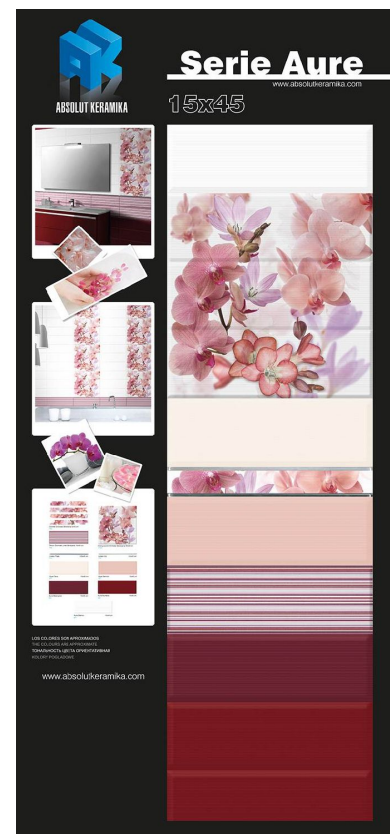

AURE CAVA 15X45
B21

AURE MARRON 15X45
B31

AURE SALMON 15X45
B21

BASEL BLACK 20X20
B30

BASEL BORDEAUX 20X20
B30

BASEL BROWN 20X20
B30

Border/Listelo/Molding

CENEFA ORCHIDES BERENJENA
5X45
P20

CENEFA ORCHIDES MARRON 5X46
P20

LISTELO LISO IRIS 0,8X45
P14

LISTELO LISO ORO 0,8X45
P14

LISTELO LISO PLATA 0,8X45
P13

Packing

Size	Pieces/Box	m2/Box	Kg/Box	Boxes/Pallet	m2/Pallet	Kg/Pallet
15x45	6		7.08			
5x45	32		12.8			
15x45	15	1	17.65	66	66	1164.9
0.8x45	21		1.4			
20x20	25	1	16.35	72	72	1177.2

Merchandising

PT AURE ORCHID BEREN & SPA
ZEN 15X45 (100.5x192.5)

PT AURE ORCHID MARRON & SPA
ZEN 15X45 (100.5x192.5)

PE AURE ORCHID BERENJENA
15X45 (80X180)

Orchides 15x45

Created on_23/12/15

ABSOLUT KERAMIKA