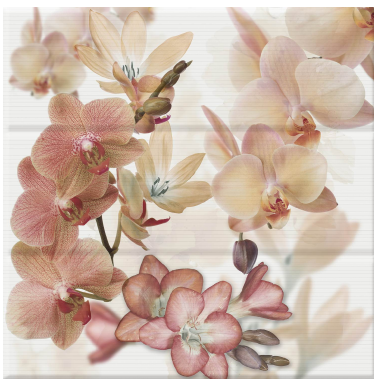

Orchides 15x45

Created on_23/12/15

ABSOLUT KERAMIKA

www.absolutkeramika.com

Decor

DECOR ORCHIDES LINES
BERENJENA 15X45
P45

DECOR ORCHIDES LINES MARRON
15X45
P45

COMPOSICION ORCHIDES
BERENJENA 45X45
P125