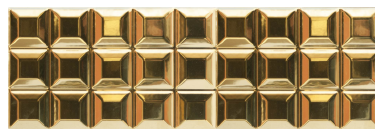

Orchides 15x45

Created on_23/12/15

ABSOLUT KERAMIKA

www.absolutkeramika.com

Decor

DECOR ORCHIDES LINES
BERENJENA 15X45
P45

DECOR ORCHIDES LINES MARRON
15X45
P45

COMPOSICION ORCHIDES
BERENJENA 45X45
P125

COMPOSICION ORCHIDES
MARRON 45X45
P125

DECOR GOLD B27 15X45
P59

DECOR SILVER B27 15X45
P58

Base

AURE BEIGE 15X45
B21

AURE BERENJENA 15X45
B31

AURE BLANCO 15X45
B21

AURE BURDEOS 15X45
B31