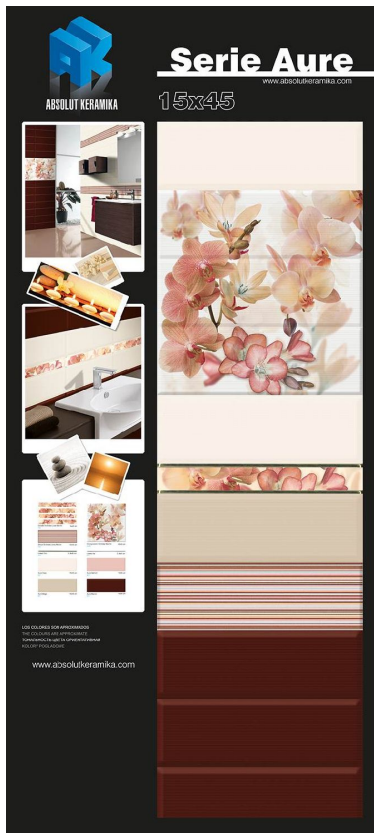

PE AURE ORCHID MARRÓN 15X45
(80X180)