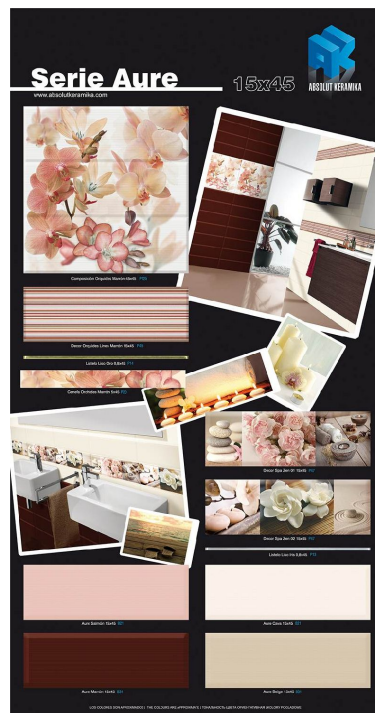

PT AURE ORCHID MARRON & SPA
ZEN 15X45 (100.5x192.5)