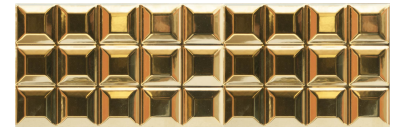

DECOR GOLD B27 15X45
P59

Base