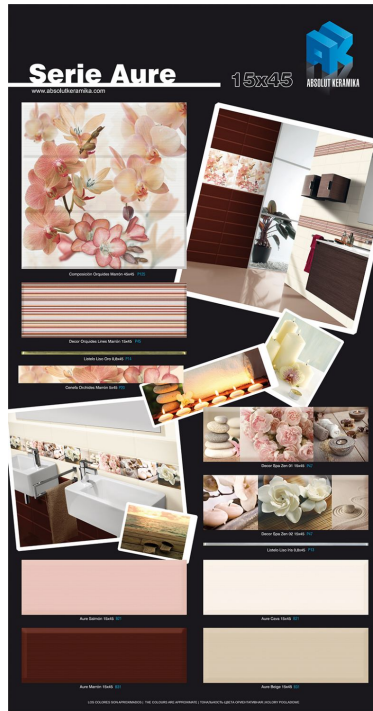

PT AURE ORCHID MARRON & SPA
ZEN 15X45 (100.5x192.5)