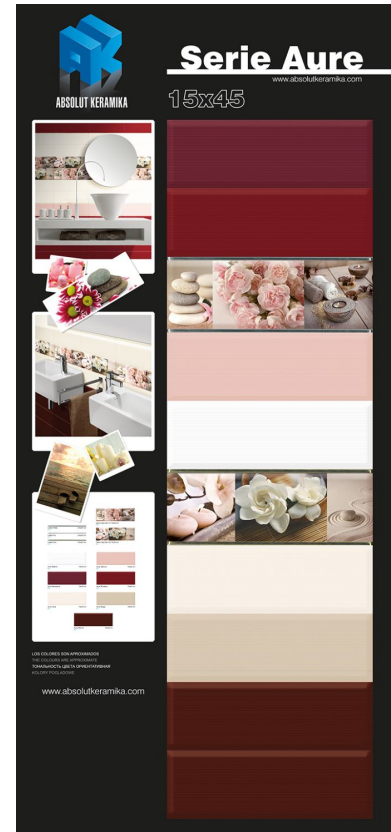

BRILLIANT OAK 15X45
B16

BRILLIANT WHITE 15X45
B16

BASEL BLACK 20X20
B30

BASEL BROWN 20X20
B30

Border/Listelo/Molding

LISTELO LISO IRIS 0,8X45
P14

LISTELO LISO ORO 0,8X45
P14

LISTELO LISO PLATA 0,8X45
P13

PT AURE ORCHID BEREN & SPA
ZEN 15X45 (100.5x192.5)

PT AURE ORCHID MARRON & SPA
ZEN 15X45 (100.5x192.5)

PE AURE SPA ZEN 15X45 (80X180)

Spa zen 15x45

Created on_23/12/15

ABSOLUT KERAMIKA

www.absolutkeramika.com