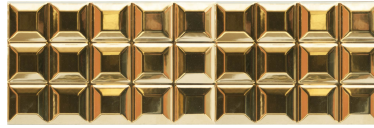

DECOR SAVAGE FLOWERS LINES
MARRON 15X45
P46

DECOR SAVAGE FLOWERS
MARRON 01 15X45
P46

DECOR SAVAGE FLOWERS
MARRON 02 15X45
P46

COMPOSICION SAVAGE FLOWERS
BERENJENA 01 30X45
P99

COMPOSICION SAVAGE FLOWERS
BERENJENA 02 30X45
P99

COMPOSICION SAVAGE FLOWERS
MARRON 01 30X45
P99

Savage flowers 15x45

Created on_23/12/15

ABSOLUT KERAMIKA

www.absolutkeramika.com

COMPOSICION SAVAGE FLOWERS
MARRON 02 30X45
P99

DECOR GOLD B27 15X45
P59

DECOR SILVER B27 15X45
P58

Base

AURE BEIGE 15X45
B21

AURE BERENJENA 15X45
B31

AURE BLANCO 15X45
B21

AURE BURDEOS 15X45
B31

AURE CAVA 15X45
B21

AURE MARRON 15X45
B31

AURE SALMON 15X45
B21