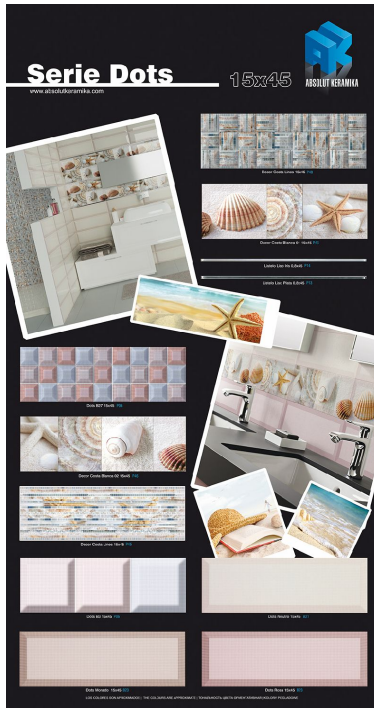

Costa 15x45
Created on_24/11/15

ABSOLUT KERAMIKA
www.absolutkeramika.com

Merchandising

PT DOTS COSTA BLANCA 15X45
(100.5x192.5)

PE DOTS COSTA AZUL 15X45
(80X180)

PE DOTS COSTA BLANCO 15X45
(80X180)

Costa 15x45