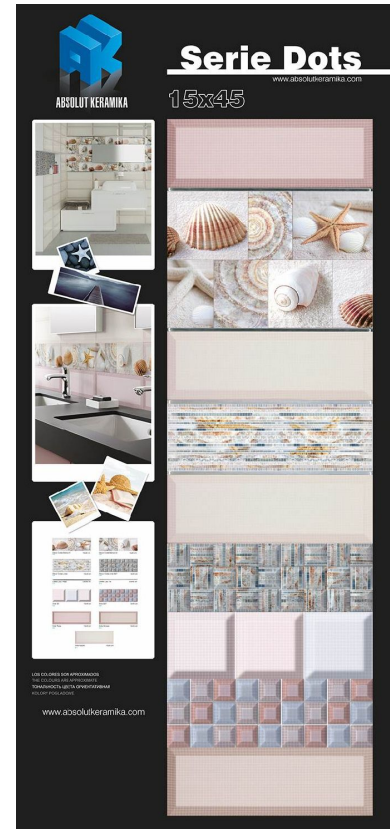

Costa 15x45
Created on_24/11/15

ABSOLUT KERAMIKA
www.absolutkeramika.com

Merchandising

PT DOTS COSTA BLANCA 15X45
(100.5x192.5)

PE DOTS COSTA AZUL 15X45
(80X180)

PE DOTS COSTA BLANCO 15X45
(80X180)

Costa 15x45