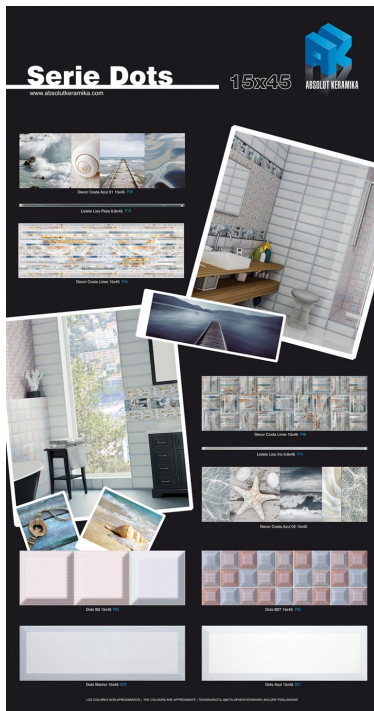

PT DOTS COSTA AZUL 15x45
(100.5x192.5)