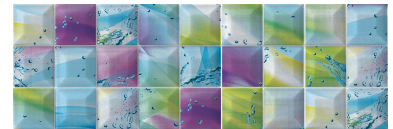

DECOR RAINBOW KITCHEN 02
15X45
P46

DECOR RAINBOW LINES 15X45
P45

DECOR RAINBOW LINES B27 15X45
P48

Base

DOTS AZUL 15X45
B21

DOTS B27 BRILLO 15X45
P06

DOTS B3 BRILLO 15X45
P06

DOTS MARINO 15X45
B23