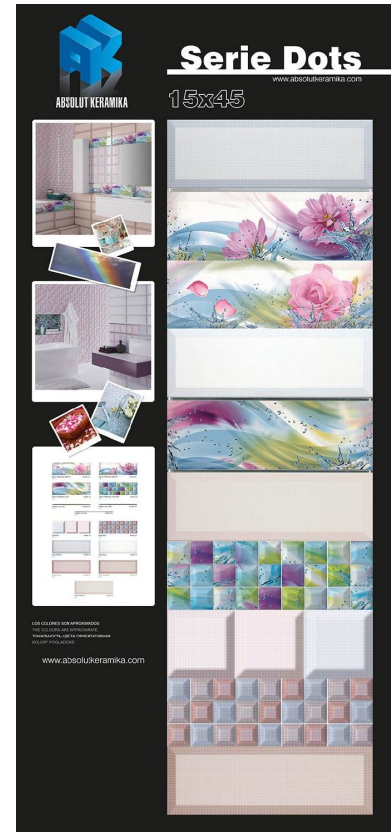

PE DOTS RAINBOW BATH 15x45
(80x180)