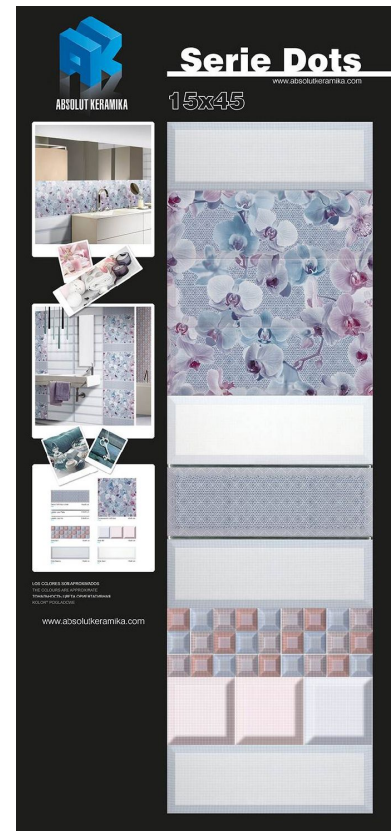

PE DOTS SOFT AZUL 15X45
(80x180)