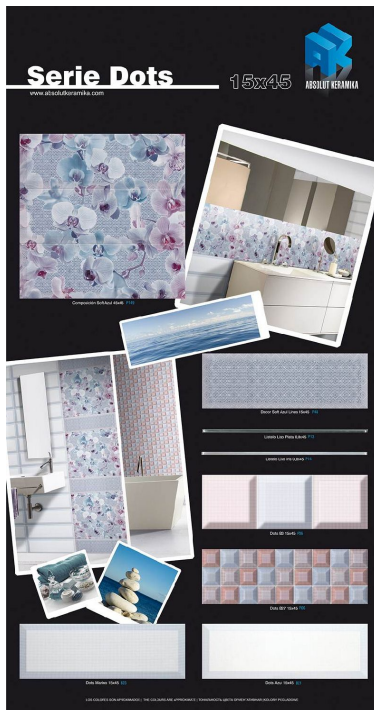

Merchandising

PT DOTS SOFT AZUL 15x45
(100.5x192.5)