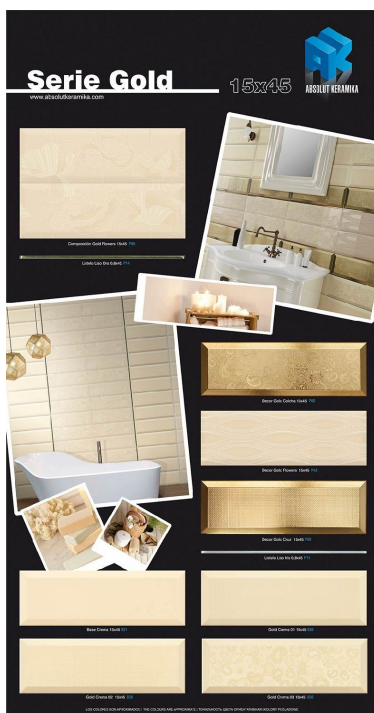

LISTELO LISO IRIS 0,8X45
P14

PT GOLD GOLD FLOWERS 15x45
(100.5x192.5)