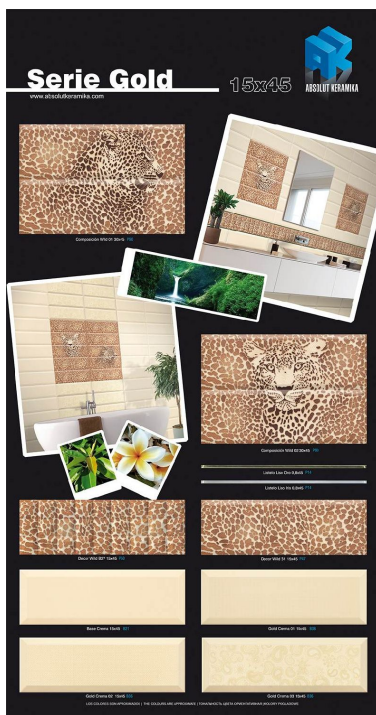

LISTELO LISO IRIS 0,8X45
P14

LISTELO LISO ORO 0,8X45
P14

Wild 15x45
Created on_23/12/15

Packing

Size	Pieces/Box	m2/Box	Kg/Box	Boxes/Pallet	m2/Pallet	Kg/Pallet
15x45	6		7.08			
15x45	15	1	17.65	66	66	1164.9
0.8x45	21		1.4			

Merchandising

PT GOLD WILD 15x45 (100.5x192.5)

PE GOLD WILD 15x45 (80x180)