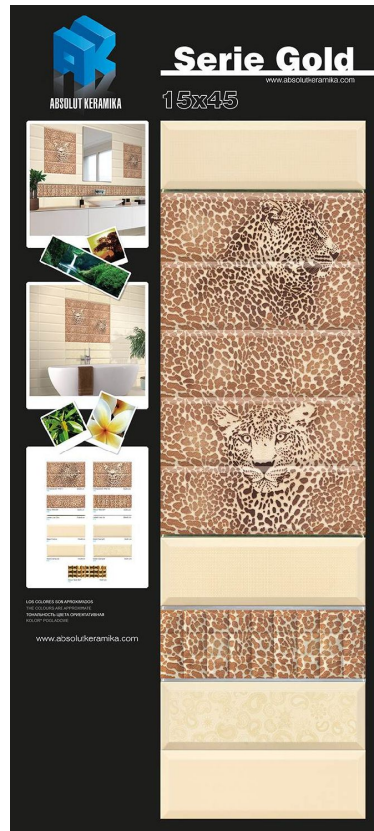

DECOR GOLD COLCHA 15X45
P60

DECOR GOLD B27 15X45
P59

Base

GOLD CREMA 01 15X45
B36

GOLD CREMA 02 15X45
B36

GOLD CREMA 03 15X45
B36

BASE GOLD CREMA 15X45
B21

Border/Listelo/Molding

LISTELO LISO IRIS 0,8X45
P14

LISTELO LISO ORO 0,8X45
P14

Wild 15x45
Created on_23/12/15

Packing

Size	Pieces/Box	m2/Box	Kg/Box	Boxes/Pallet	m2/Pallet	Kg/Pallet
15x45	6		7.08			
15x45	15	1	17.65	66	66	1164.9
0.8x45	21		1.4			

Merchandising

PT GOLD WILD 15x45 (100.5x192.5)

PE GOLD WILD 15x45 (80x180)