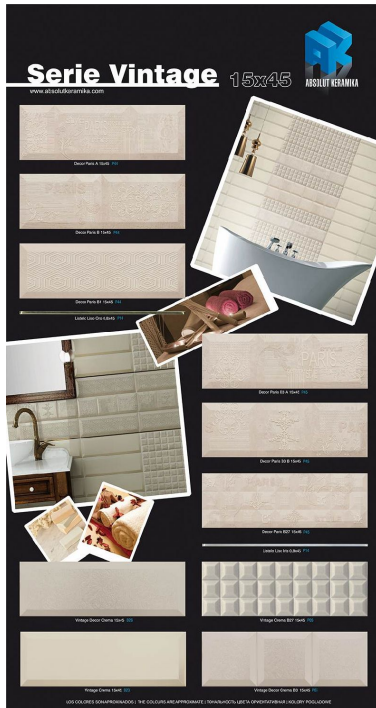

Merchandising

PT VINTAGE PARIS 15X45
(100.5x192.5)