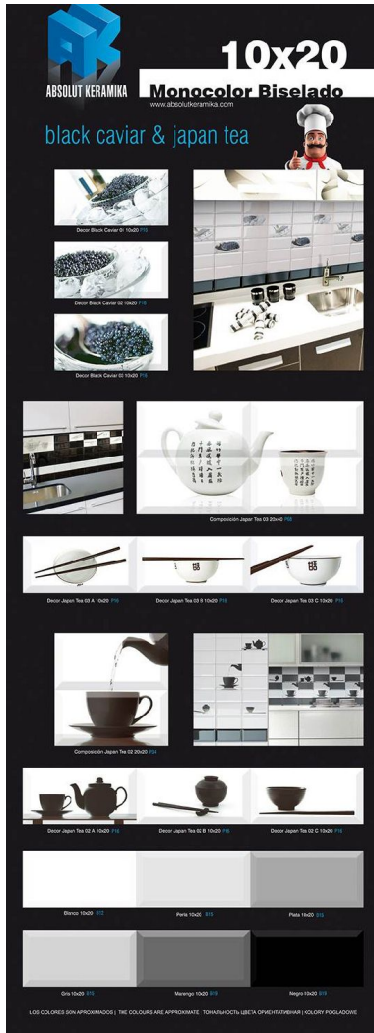

PE BLACK CAVIAR & JAPAN TEA
10X20 (63x180)