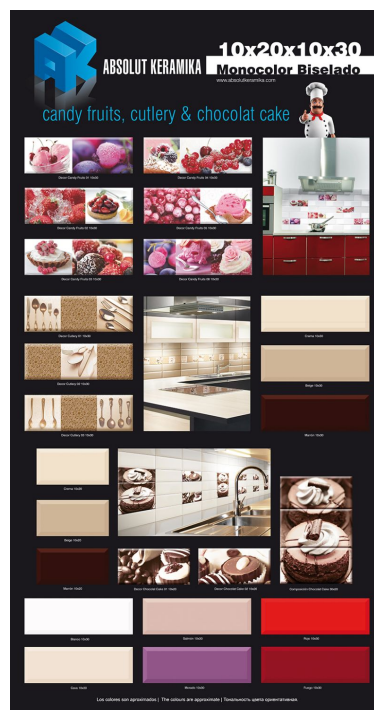

## Base

MONOCOLOR BEIGE BISELADO  
BRILLO 10X20  
B15

MONOCOLOR CREMA BISELADO  
BRILLO 10X20  
B15

MONOCOLOR MARRON BISELADO  
BRILLO 10X20  
B19

PE CHOCOLAT CAKE & SPICES 04  
10X20 (63x180)

PT CANDY FRUITS, CUTLERY &  
CHOCOLAT CAKE 10X20/10X30  
(100.5x192.5)