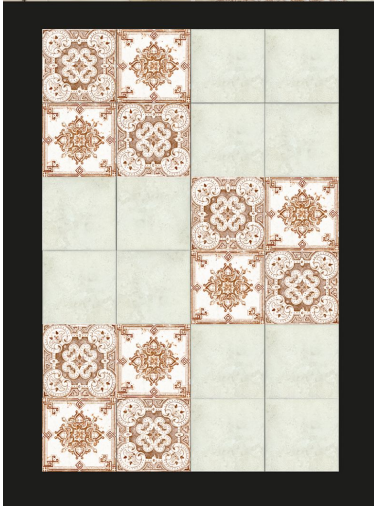

PT CRI BENFICA PORTO RED Y
LISBOA PEARL 20X20 (1925X1005)