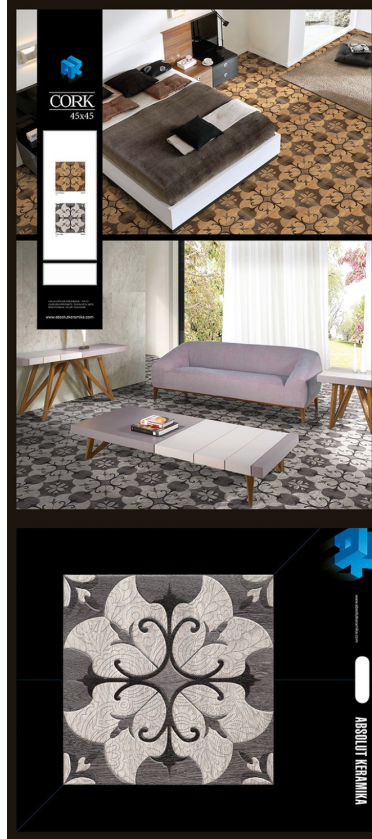

PE CORK GREY 45X45 (80X180)