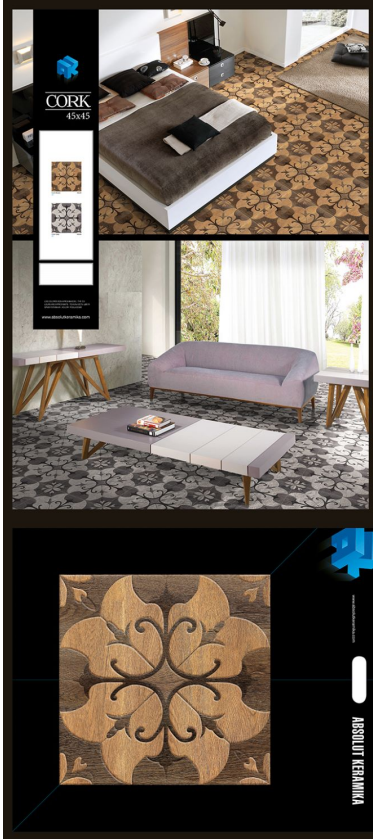

PE CORK BROWN 45X45 (80X180)