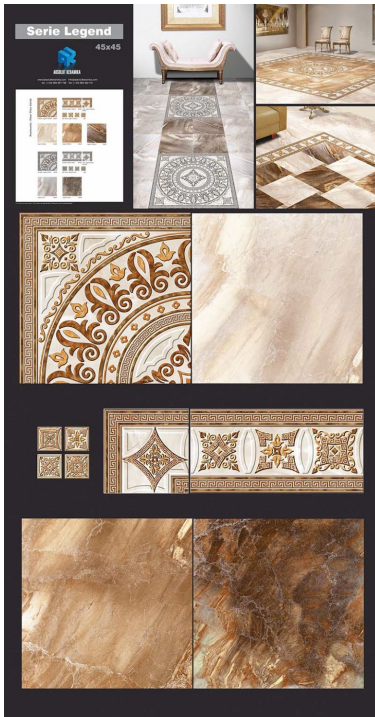

LEGEND TABACO 45X45
B09

Tozzetto

TACO LEGEND VISON 6X6
P05

TACO LEGEND TABACO 6X6
P05

Packing

Size	Pieces/Box	m2/Box	Kg/Box	Boxes/Pallet	m2/Pallet	Kg/Pallet
45x45		1.62			90.72	1698
45x45	4		16			
22x45	5		10			
22x45	5					
6x6	88		6.16			
22x22	10		9.8			

Merchandising

PT LEGEND TABACO 1925X1005

PT LEGEND VISON 1925X1005