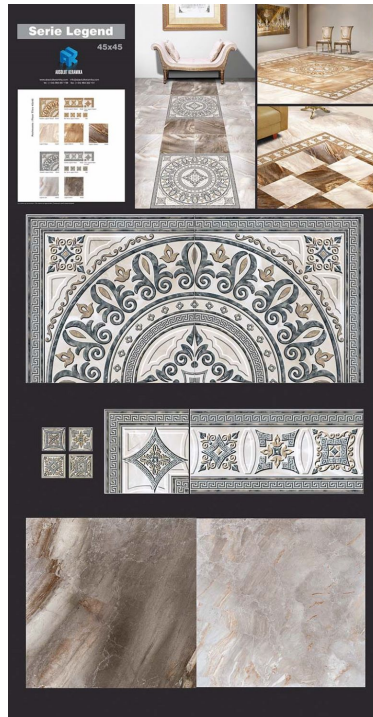

LEGEND TABACO 45X45
B09

Tozzetto

TACO LEGEND VISON 6X6
P05

TACO LEGEND TABACO 6X6
P05

Packing

Size	Pieces/Box	m2/Box	Kg/Box	Boxes/Pallet	m2/Pallet	Kg/Pallet
45x45		1.62			90.72	1698
45x45	4		16			
22x45	5		10			
22x45	5					
6x6	88		6.16			
22x22	10		9.8			

Merchandising

PT LEGEND TABACO 1925X1005

PT LEGEND VISON 1925X1005