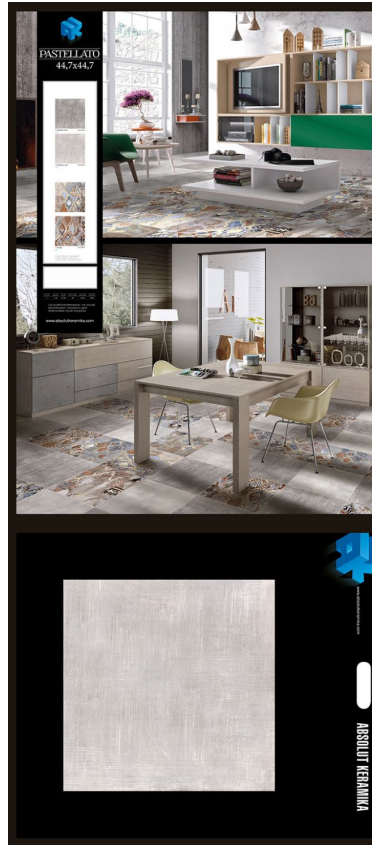

## Base

PASTELLATO (44.7X44.7)

B15

## Merchandising

PT PASTELLATO&VOYAGE;  
1925X1005

PE PASTELLATO 44.7X44.7  
(80X180)