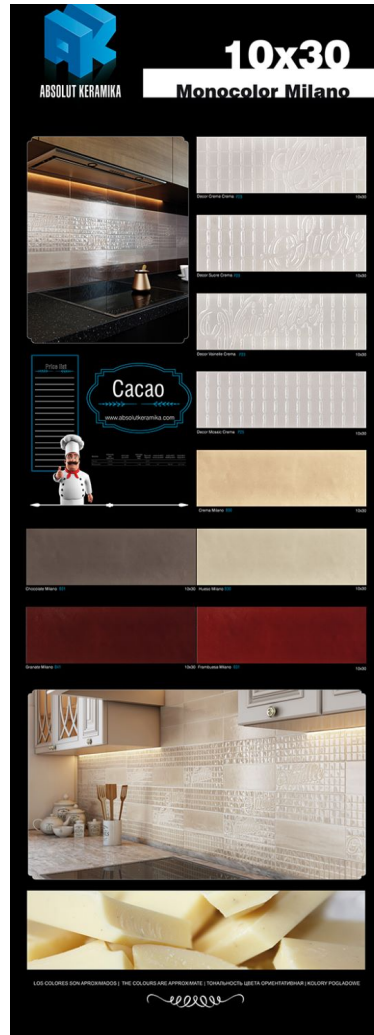

PE CACAO CREMA 10X30 MILANO
(63x180)