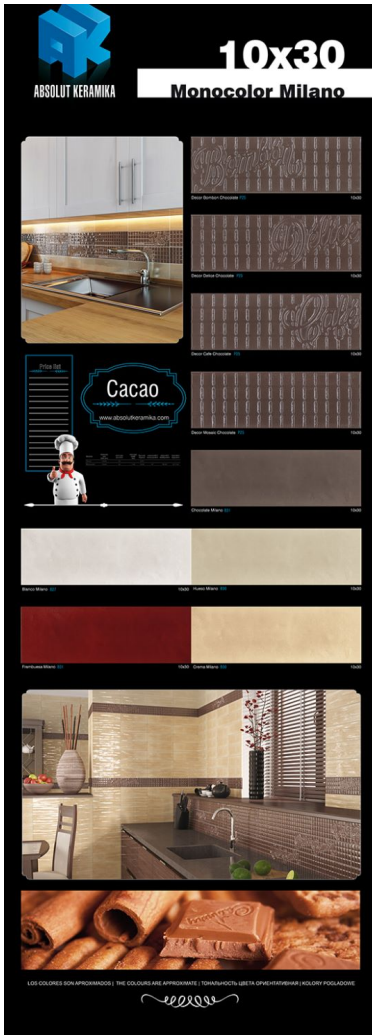

Merchandising

PE CACAO CHOCOLATE 10X30
MILANO (63x180)