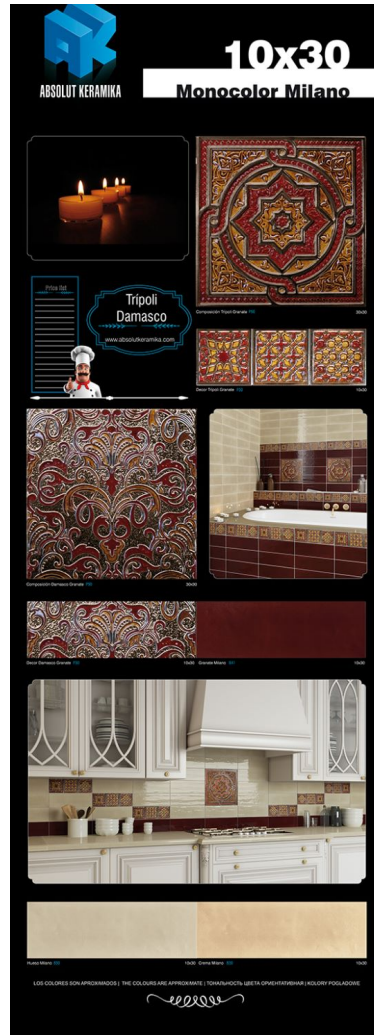

PE TRIPOLI+DAMASCO GRANATE
10X30 MILANO (63x180)