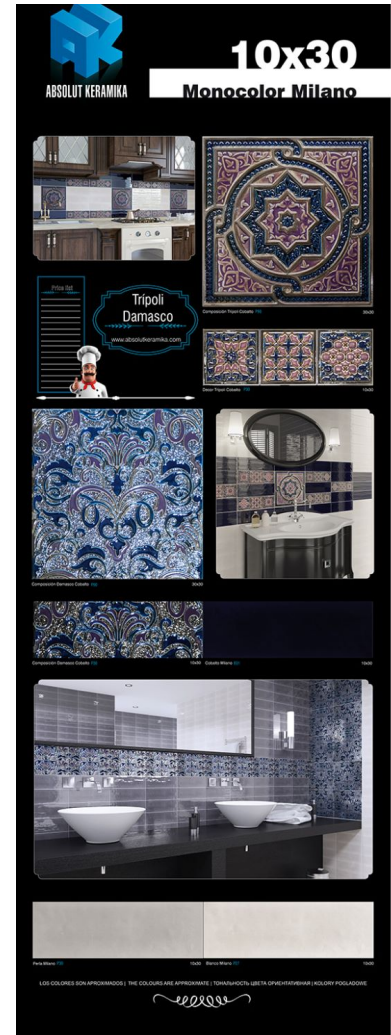

PE TRIPOLI+DAMASCO COBALTO
10X30 MILANO (63x180)