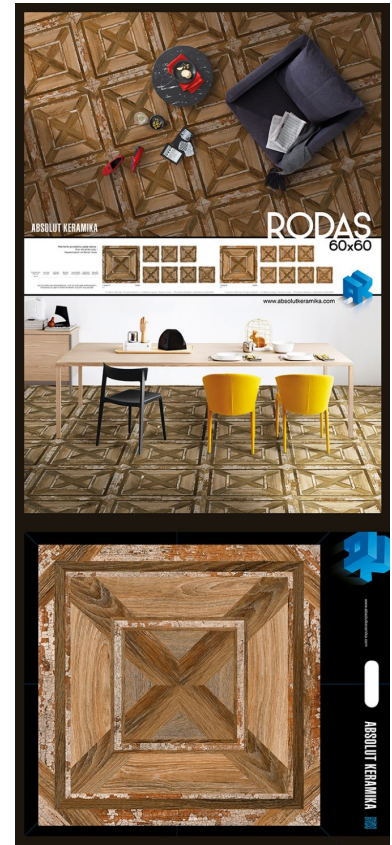

Size	Pieces/Box	m2/Box	Kg/Box	Boxes/Pallet	m2/Pallet	Kg/Pallet
60x60	5		29.5	36	41.04	1062

Merchandising

PT RODAS B/O 60X60 (1925X1005)

PE RODAS O 60X60 (80X180)

PE RODAS B 60X60 (80X180)