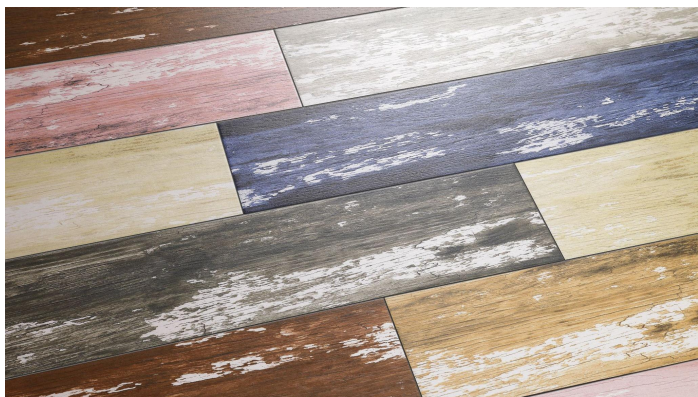

Gallery

Field tile

Kansas Old
M035

Kansas Multicolor

Packing

Size	Sales Units	Billing Units	Pieces Box	m2 Box	Kg Box	Boxes Pallet	m2 Pallet	Kg Pallet
22x90	m2		6	1.18	26.27	54	63.72	1433
22x90	m2	1,18 m2	6	1.18	26.27	54	63.72	1433