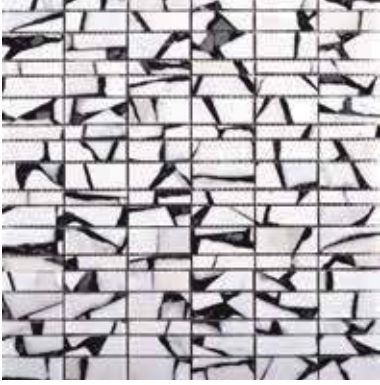

TRAVERTINE / TRAVERTINO / TRAVERTIN

Butech: Colorstuk 0-4 Gris

Wall Coverings / Revestimiento / Revêtement  
Lines Mini Cambric Silver Wood Classico 25,5x28x1 cm.

Description	Format	Codes	Group	Pcs	m2	Kg
Lines Cambric Silver Wood Clas	32x34,7x1 cm 12 5/8"x11 5/8"x3/8"	100173881	G-133	10 x Cj	1,11 x Cj	14,69 x Cj
		L241713931		480 x Pal	53,29 x Pal	705,12 x Pal
Lines Minicambric Silver Wood Pul	25,5x28x1 cm 10"x11"x3/8"	100161519	G-133	10 x Cj	0,71 x Cj	11,38 x Cj
		L241712811		360 x Pal	25,70 x Pal	409,68 x Pal
Lines Minicambric Silver Wood Clas	25,5x28x1 cm 10"x11"x3/8"	100161518	G-133	10 x Cj	0,71 x Cj	11,38 x Cj
		L241712851		360 x Pal	25,70 x Pal	409,68 x Pal

# LINES

MOSAICS

Lines Safary White

MARBLE / MÁRMOL / MARBRE

Butech: Colorstuk 0-4 Blanco

Lines Safary Grey

MARBLE / MÁRMOL / MARBRE

Butech: Colorstuk 0-4 Blanco