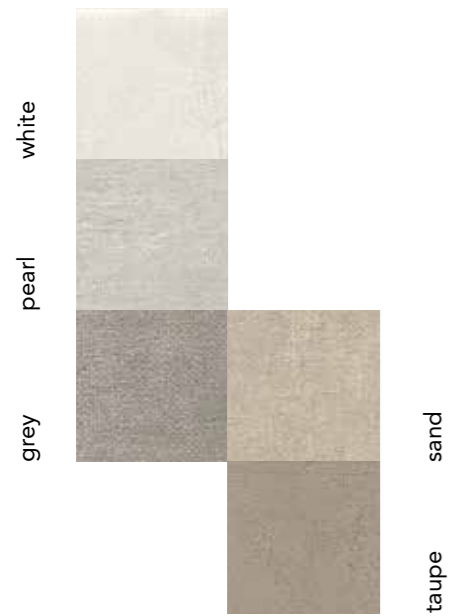

e | E

.....
LIN SIDE

edilcuoghi EDILGRES

———— ITALIAN CERAMIC KNOWLEDGE ————

e | E

urban look

LIN_SIDE

Full body colored porcelain stoneware
Gres porcellanato colorato in massa

10002103 Grey Naturale
30x60 11¹/₈"x23³/₈" Rettificato
081

10002282 Grey Naturale
10x60 3⁷/₈"x23³/₈" Rettificato
098

10002108 Shadows Grey Naturale
60x60 23³/₈"x23³/₈" Rettificato
087

sand

10002089 Sand Naturale
60x120 23³/₈"x47³/₈" Rettificato
102

098

NATURALE ▶ **10002110** Shadows Taupe Naturale
60x60 23³/₈"x23³/₈" Rettificato

087

MOSAICS | MOSAICI

MOSAICO 2,5X2,5
30x30 11¹/₈"x11¹/₈" Rettificato

139

- NATURALE** ▶ **10002538** White Mosaico 2,5x2,5
10002540 Pearl Mosaico 2,5x2,5
10002541 Grey Mosaico 2,5x2,5
10002542 Sand Mosaico 2,5x2,5
10002543 Taupe Mosaico 2,5x2,5

280

- NATURALE** ▶ **10002559** White
10002560 Pearl
10002561 Grey
10002562 Sand
10002563 Taupe

- 10002544** White
10002545 Pearl
10002546 Grey
10002547 Sand
10002548 Taupe

- 10002549** White
10002550 Pearl
10002551 Grey
10002552 Sand
10002553 Taupe