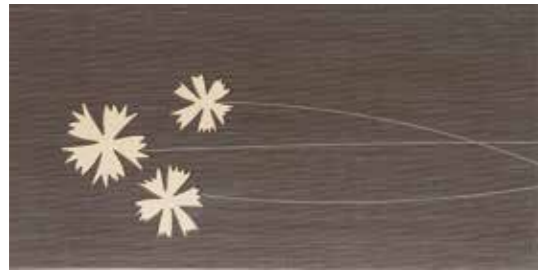

Pasta Roja  
Red Body

Revestimiento  
Vitrificado

Satinado  
Glossed

Destornillado Ligero  
Distorted Light

Ambiente realizado con Linus Neutro y Grafito 31,6 x 63,2 cm.

Satinado . Glossed

Linus Crema  
31,6 x 63,2 cm. W3163L

Decor Linus Lineal Crema  
31,6 x 63,2 cm. W3163L

BC36016  
31,6 x 63,2 cm. TR-51  
[PCK. 4]

Pencil Inox Mate  
1 x 63,2 cm. TR-20  
[PCK. 10]

Listelo Generics Bronce  
1,5 x 63,2 cm. TR-43  
[PCK. 32]

Linus Moka  
31,6 x 63,2 cm. W3163L