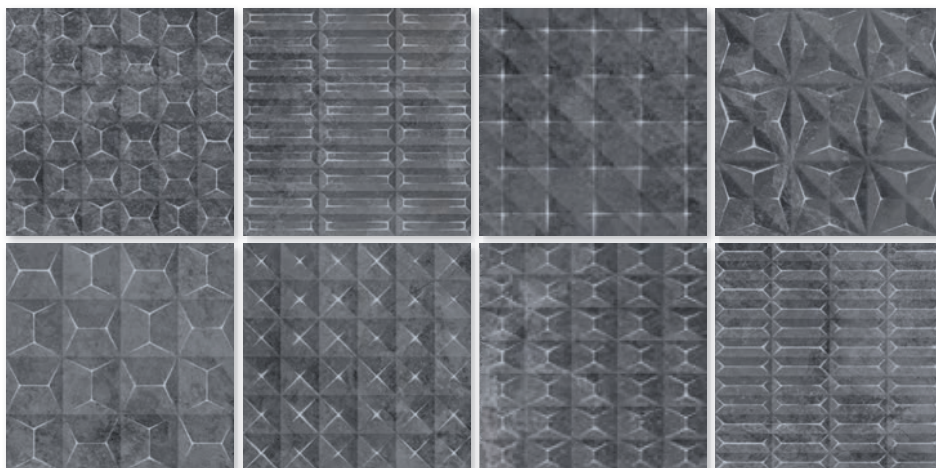

LITHOS

PORCELAIN TILE
PORCELÁNICO / GRÈS CÉRAME

29,3x29,3 cm / 11,5"x 11,5"

* Lenar-R Sand
R.023

FLAT SURFACE

* Lenar-R Beige
R.023

FLAT SURFACE

* Lenar-R Basalto
R.023