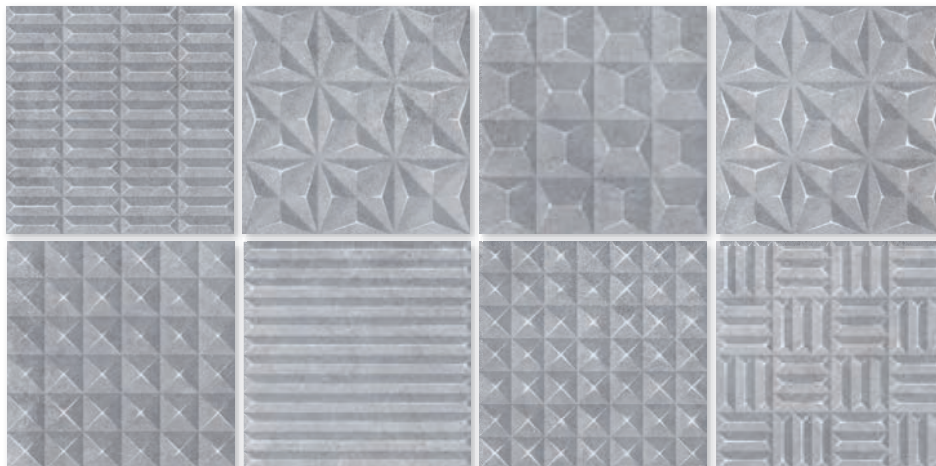

29,3x29,3 cm / 11,5"x 11,5"

* Lenar-R Nube
R.023

FLAT SURFACE