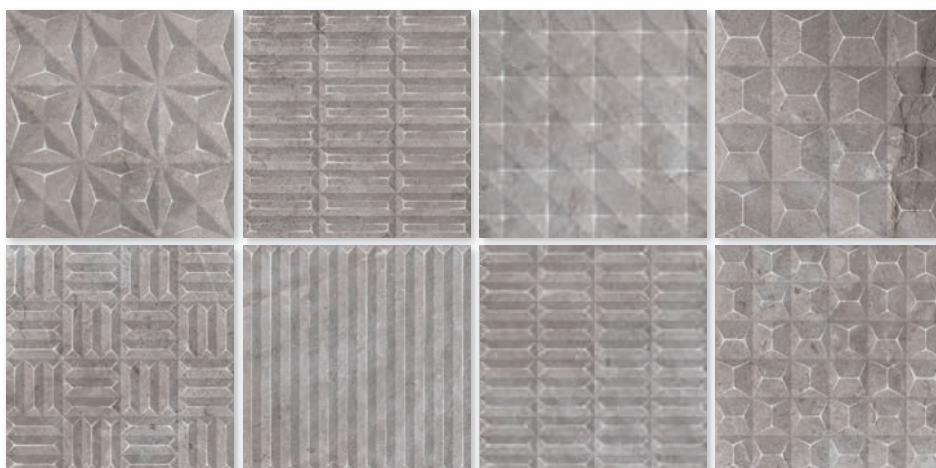

LITHOS

PORCELAIN TILE
PORCELÁNICO / GRÈS CÉRAME

29,3x29,3 cm / 11,5"x 11,5"

* Lenar-R Sand
R.023

FLAT SURFACE

* Lenar-R Beige
R.023

FLAT SURFACE

* Lenar-R Basalto
R.023