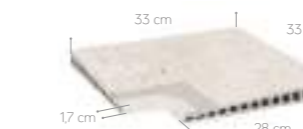

LITOS ÁRTICO\*  
15 x 120 cm - 5.9" x 47.3" C-1  
±11 mm

\* GRES PORCELÁNICO · PORCELAIN STONEWARE · GRÈS PORCELAINÉ · КЕРАМОГРАНИТ

FORMATOS · SIZES · FORMATS · ФОРМАТЫ

LITOS ÁRTICO  
33 x 66.5 cm - 13.0" x 26.2" C-1 / C-3  
±10 mm

ÁNGULO REJILLA  
DERECHA\*  
24.5 x 33 cm - 9.6" x 13.0" C-3

ÁNGULO REJILLA  
IZQUIERDA\*  
24.5 x 33 cm - 9.6" x 13.0" C-3

\* SET DE DOS PIEZAS (DERECHA/IZQUIERDA)  
· TWO PIECE SET (RIGHT/LEFT)

BORDE DESBORDANTE  
28 x 66.5 cm - 11.0" x 26.2" C-3