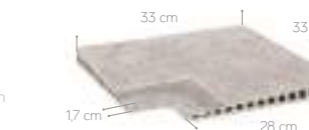

ÁNGULO REJILLA DERECHA\*  
24.5 x 33 cm - 9.6" x 13.0" C-3

ÁNGULO REJILLA IZQUIERDA\*  
24.5 x 33 cm - 9.6" x 13.0" C-3

\* SET DE DOS PIEZAS (DERECHA/IZQUIERDA)  
· TWO PIECE SET (RIGHT/LEFT)

BORDE DESBORDANTE  
28 x 66.5 cm - 11.0" x 26.2" C-3