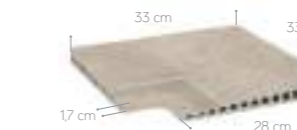

LITOS SABANA\*  
15 x 120 cm - 5.9" x 47.3" C-1  
±11 mm

\* GRES PORCELÁNICO · PORCELAIN STONEWARE · GRÈS PORCELAINÉ · КЕРАМОГРАНИТ

FORMATOS · SIZES · FORMATS · ФОРМАТЫ

LITOS SABANA  
33 x 66.5 cm - 13.0" x 26.2" C-1 / C-3  
±10 mm

ÁNGULO REJILLA DERECHA\*  
24.5 x 33 cm - 9.6" x 13.0" C-3

ÁNGULO REJILLA IZQUIERDA\*  
24.5 x 33 cm - 9.6" x 13.0" C-3

\* SET DE DOS PIEZAS (DERECHA/IZQUIERDA)  
· TWO PIECE SET (RIGHT/LEFT)

BORDE DESBORDANTE  
28 x 66.5 cm - 11.0" x 26.2" C-3