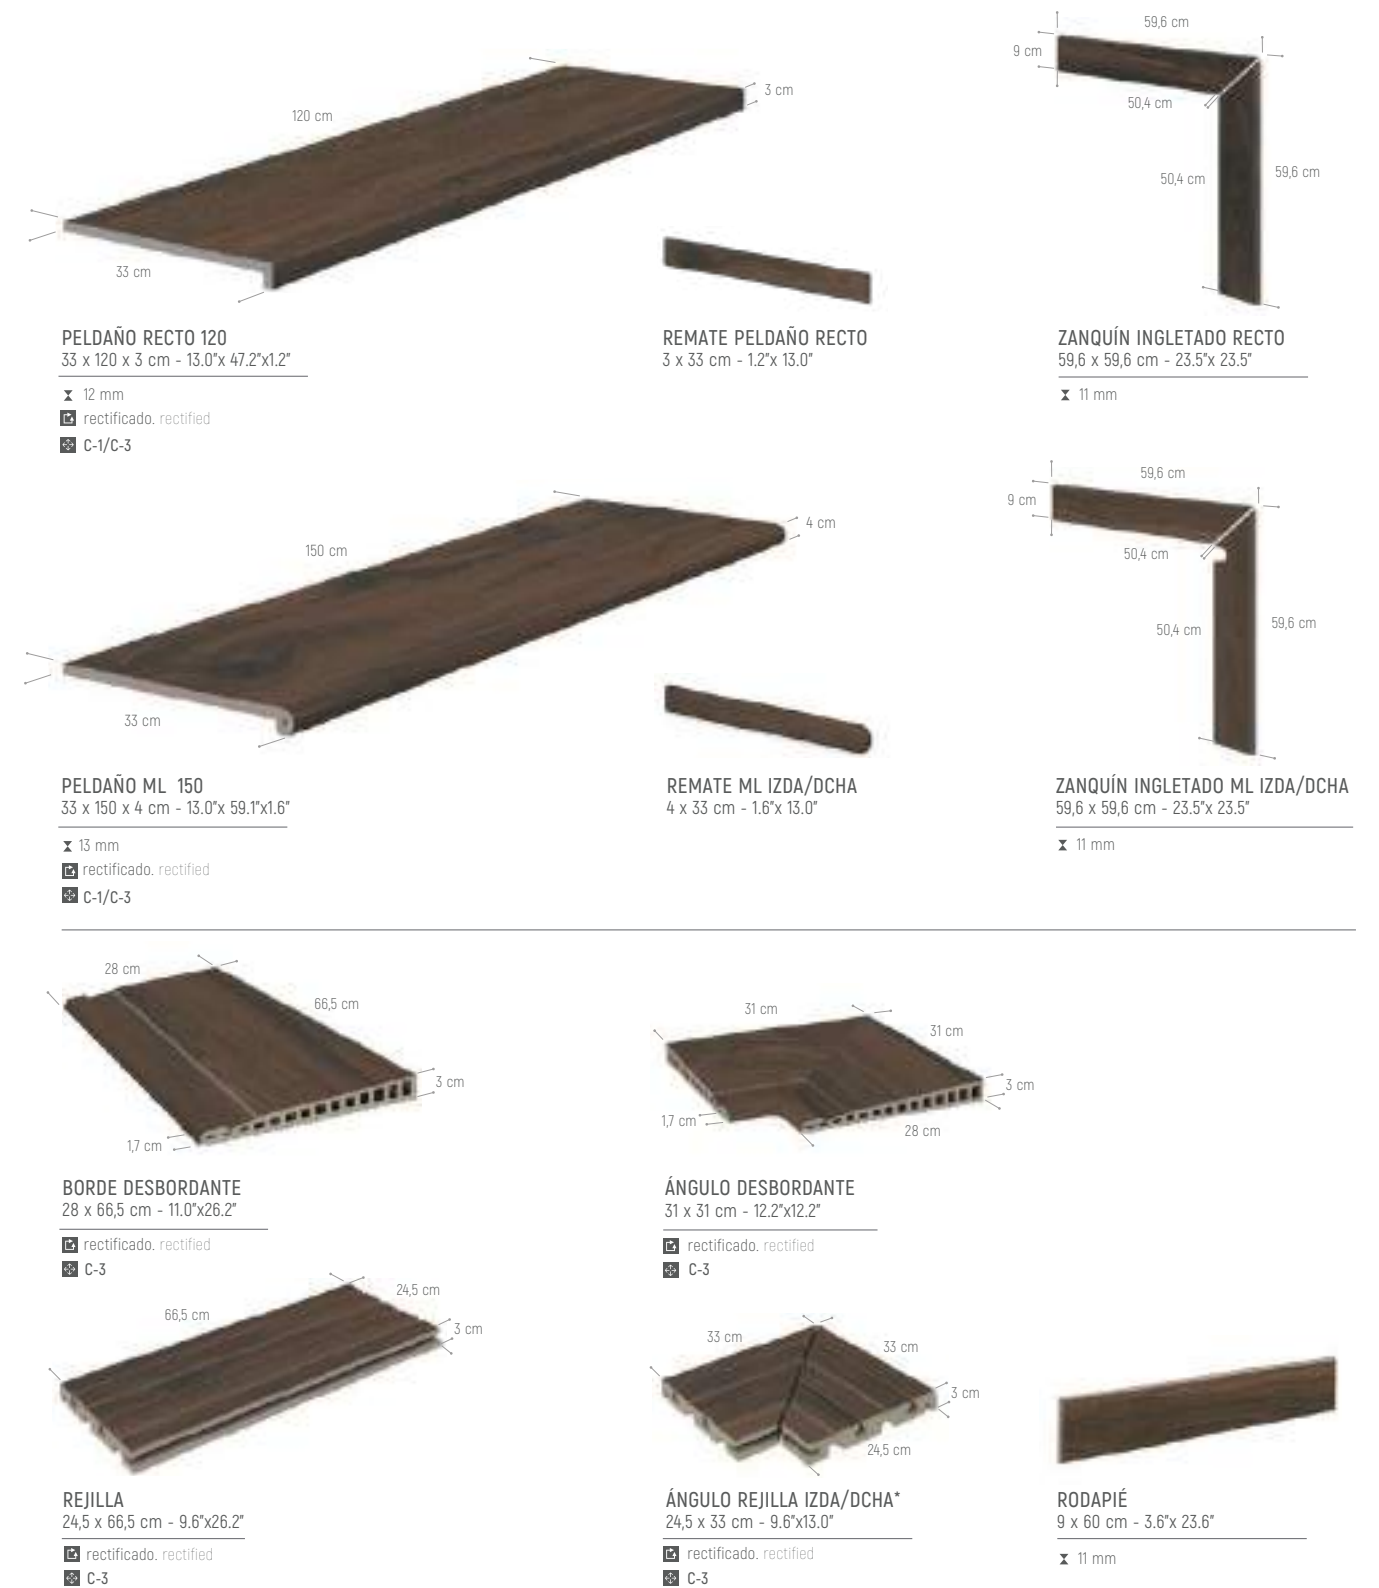

LIZANA / NOGAL

exagres
TECHNICAL SOLUTIONS

GRES EXTRUIDO · EXTRUDED KLINKER · GRÈS EXTRUDÉ · ЭКСТРУДИРОВАННЫЙ КЕРАМОГРАНИТ
GRES PORCELÁNICO · PORCELAIN STONEWARE · GRÈS PORCELAINÉ · КЕРАМОГРАНИТ

R9 C-1 Alb <1,5% V1
R12 C-3 CLASE C Bla <0,5%*

FORMATOS · SIZES · FORMATS · ФОРМАТЫ

PIEZAS ESPECIALES · SPECIAL PIECES · PIÈCES SPÉCIALES · СПЕЦИАЛЬНЫЕ ЭЛЕМЕНТЫ

* GRES PORCELÁNICO · PORCELAIN STONEWARE · GRÈS PORCELAINÉ · КЕРАМОГРАНИТ