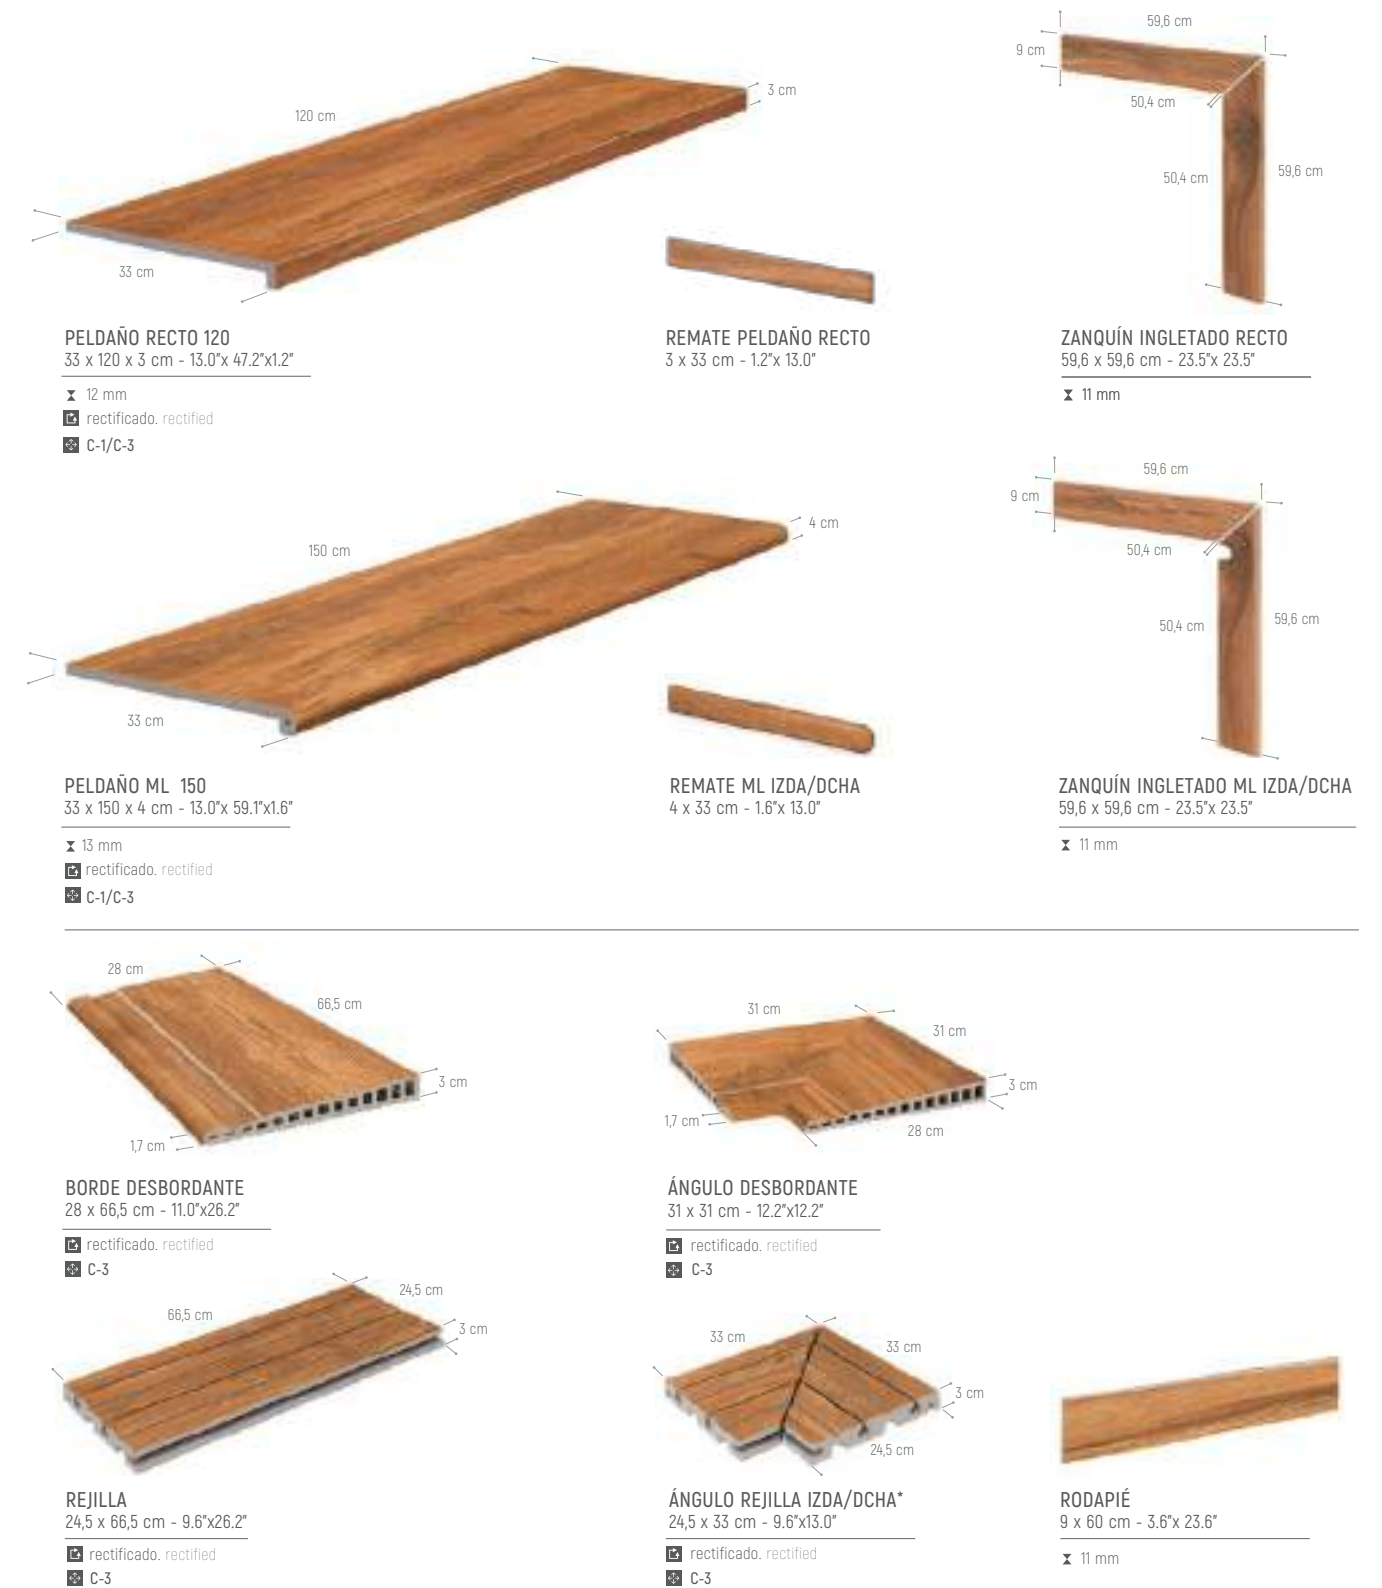

LIZANA / CEREZO

exagres
TECHNICAL SOLUTIONS

GRES EXTRUIDO · EXTRUDED KLINKER · GRÈS EXTRUDÉ · ЭКСТРУДИРОВАННЫЙ КЕРАМОГРАНИТ
GRES PORCELÁNICO · PORCELAIN STONEWARE · GRÈS PORCELAINÉ · КЕРАМОГРАНИТ

R9 R12 C-1 C-3 CLASE C Alb <1.5% Bla <0.5%* V1

FORMATOS · SIZES · FORMATS · ФОРМАТЫ

PIEZAS ESPECIALES · SPECIAL PIECES · PIÈCES SPÉCIALES · СПЕЦИАЛЬНЫЕ ЭЛЕМЕНТЫ

* GRES PORCELÁNICO · PORCELAIN STONEWARE · GRÈS PORCELAINÉ · КЕРАМОГРАНИТ