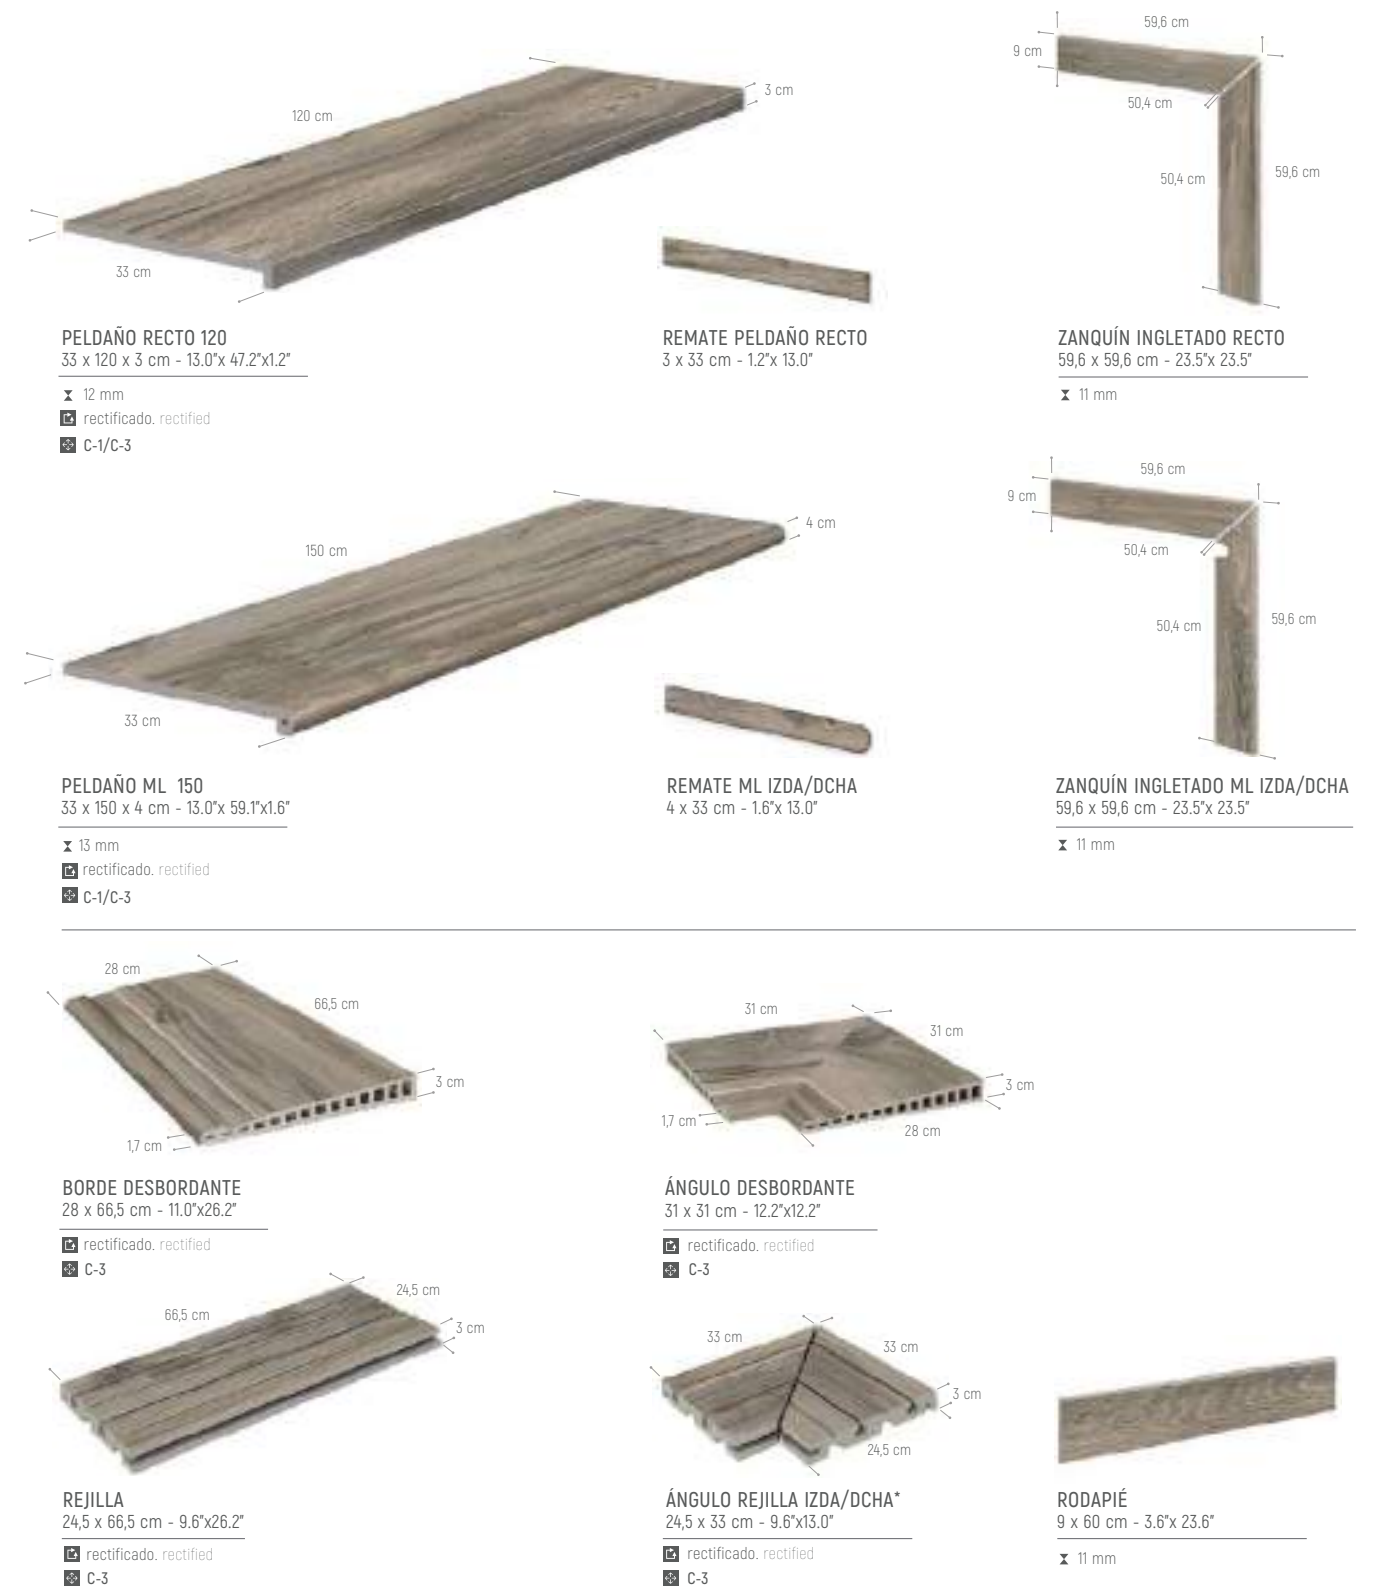

LIZANA / OLIVO

exagres
TECHNICAL SOLUTIONS

GRES EXTRUIDO · EXTRUDED KLINKER · GRÈS EXTRUDÉ · ЭКСТРУДИРОВАННЫЙ КЕРАМОГРАНИТ
GRES PORCELÁNICO · PORCELAIN STONEWARE · GRÈS PORCELAINÉ · КЕРАМОГРАНИТ

R9 C-1 Alb <1,5% V1
R12 C-3 CLASE C Bla <0,5%*

FORMATOS · SIZES · FORMATS · ФОРМАТЫ

PIEZAS ESPECIALES · SPECIAL PIECES · PIÈCES SPÉCIALES · СПЕЦИАЛЬНЫЕ ЭЛЕМЕНТЫ

* GRES PORCELÁNICO · PORCELAIN STONEWARE · GRÈS PORCELAINÉ · КЕРАМОГРАНИТ