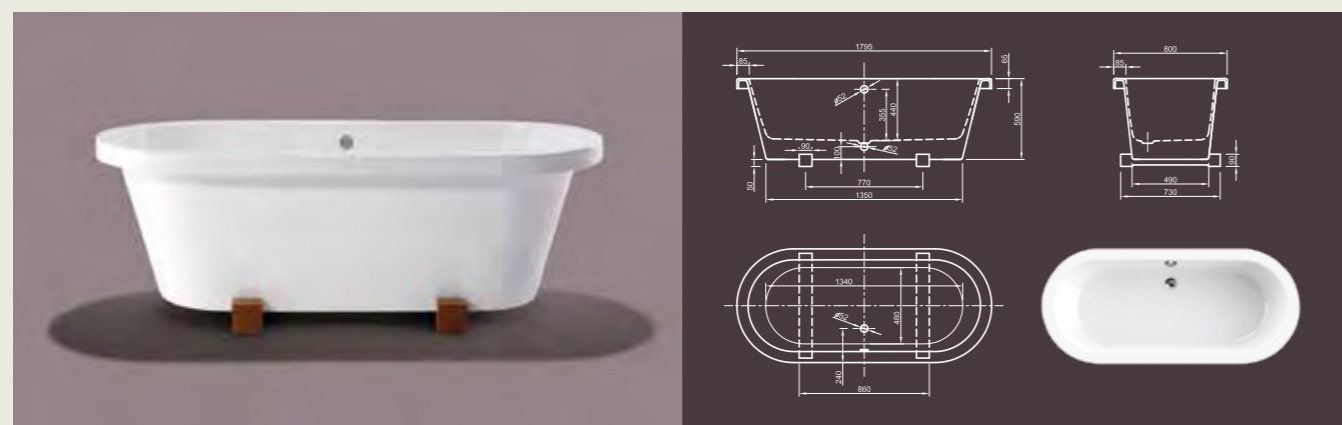

LOFT I

Современное трактование классической ванны.

Наша модель Loft, с резкими контурами, оснащена по периметру полотенцедержателем в хроме. Принимая расслабляющие ваннные процедуры в этой ванне полотенца всегда будут под рукой.

Технические характеристики	
Арт. №	0100-067-01/02
Цвет	Белый
Размер	1800 x 835 x 600 мм (Д x Ш x В)
Вес	65 кг
Объем	230 л
Слив-перелив	Не вмонтированы, заказываются отдельно

Для выбора дальнейших вариантов см. стр. 50

Технические характеристики	
Арт. №	0100-067-03
Цвет	Белый
Размер	1800 x 800 x 650 мм (Д x Ш x В)
Вес	68 кг
Объем	230 л
Слив-перелив	Не вмонтированы, заказываются отдельно

Для выбора дальнейших вариантов см. стр. 50

LOFT V

Последняя но не менее важная: Еще один пример популярного симбиоза качеств! Модель Loft представлена с полотенцедержателем и плитусом. Сделайте свой выбор!

Технические характеристики	
Арт. №	0100-067-07/08
Цвет	Белый
Размер	1800 x 835 x 690 мм (Д x Ш x В)
Вес	77 кг
Объем	230 л
Слив-перелив	Не вмонтированы, заказываются отдельно