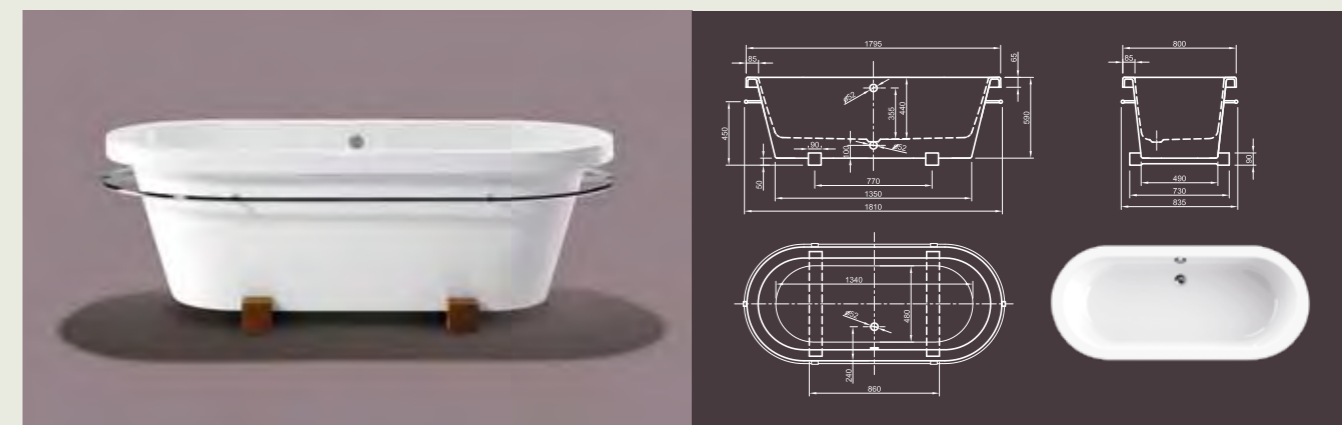

LOFT III

Сочетание: Две индивидуальные черты объединены в одной модели: изящный полотенцедержатель и эксклюзивные тиковые консоли – практично и стильно!

Технические характеристики	
Арт. №	0100-067-04/05
Цвет	Белый
Размер	1800 x 835 x 650 мм (Д x Ш x В)
Вес	75 кг
Объем	230 л
Слив-перелив	Не вмонтированы, заказываются отдельно

Для выбора дальнейших вариантов см. стр. 50