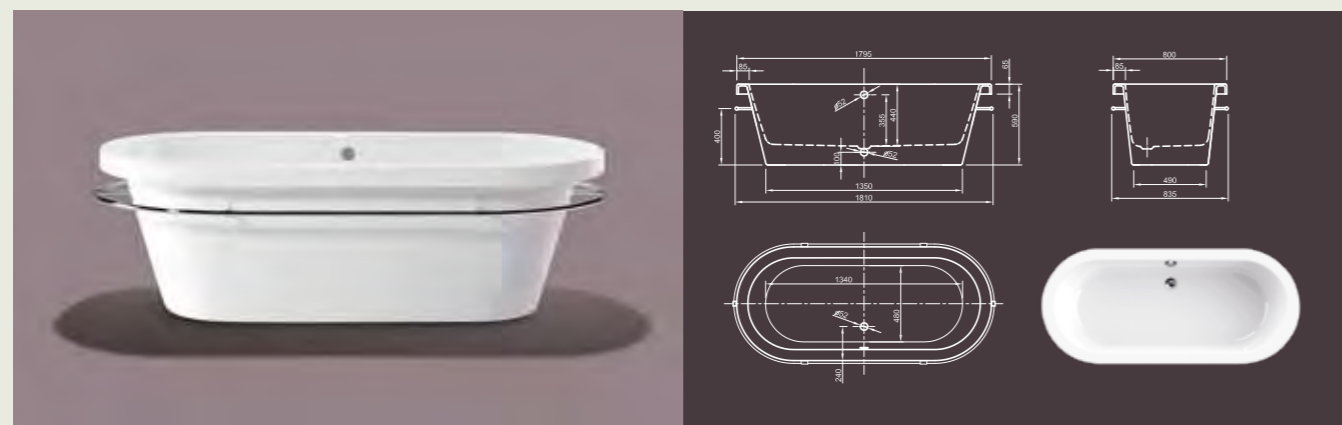

LOFT I

Современное трактование классической ванны.

Наша модель Loft, с резкими контурами, оснащена по периметру полотенцедержателем в хроме. Принимая расслабляющие ваннные процедуры в этой ванне полотенца всегда будут под рукой.

Технические характеристики	
Арт. №	0100-067-01/02
Цвет	Белый
Размер	1800 x 835 x 600 мм (Д x Ш x В)
Вес	65 кг
Объем	230 л
Слив-перелив	Не вмонтированы, заказываются отдельно

Для выбора дальнейших вариантов см. стр. 50

Технические характеристики	
Арт. №	0100-067-03
Цвет	Белый
Размер	1800 x 800 x 650 мм (Д x Ш x В)
Вес	68 кг
Объем	230 л
Слив-перелив	Не вмонтированы, заказываются отдельно

Для выбора дальнейших вариантов см. стр. 50

LOFT V

Последняя но не менее важная: Еще один пример популярного симбиоза качеств! Модель Loft представлена с полотенцедержателем и плитусом. Сделайте свой выбор!

Технические характеристики	
Арт. №	0100-067-07/08
Цвет	Белый
Размер	1800 x 835 x 690 мм (Д x Ш x В)
Вес	77 кг
Объем	230 л
Слив-перелив	Не вмонтированы, заказываются отдельно