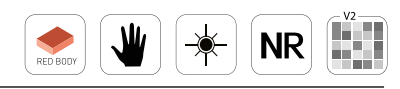

Logic

Características técnicas / Technical features

Formatos / Sizes

Colores / Colours

Logic Crema

Logic Taupe

Rlv. Logic Taupe

Logic Perla

Logic Gris

Rlv. Logic Gris

Completa la colección / Complete the collection

* Más información /
More information pág. 96

Packing list

Código de tarifa / Price list

Formato/Size	pz/cj	m ² /cj	kg / cj	cj/pl	m2 / pl	kg / pl
33,3x55	10	1,84	28	48	88,32	1364