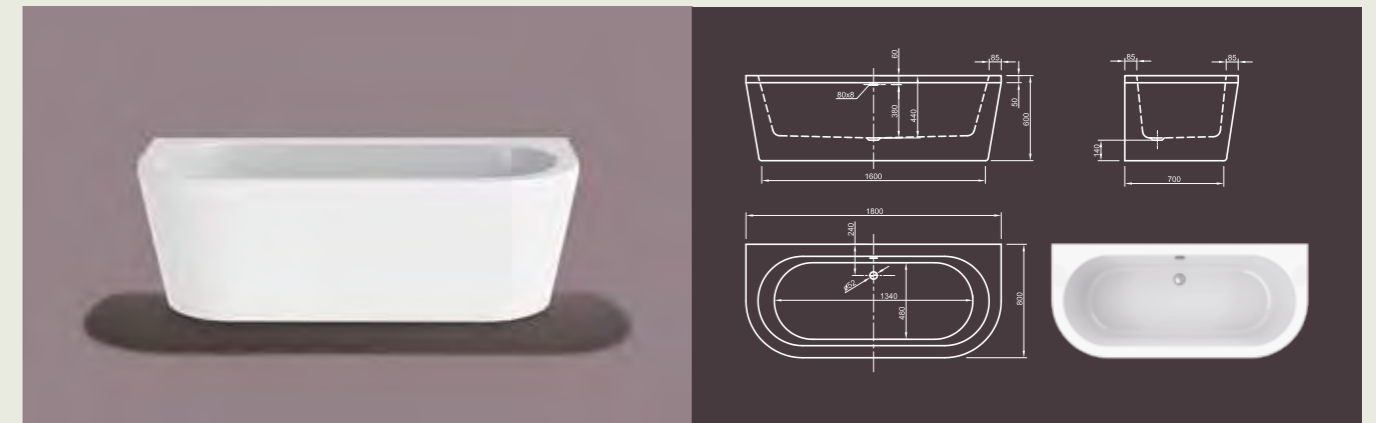

WALL

Эволюционная! Благоприятный дизайн, усиленный в сберегающей пространство форме. Эту ванну в современном стиле можно подсоединить к одной стене. Сделайте вашу ванную комнату более красивой, несмотря на ее минимальные размеры!

Технические характеристики	
Арт. №	0100-077
Цвет	Белый
Размер	1800 x 800 x 600 мм (Д x Ш x В)
Вес	48 кг
Объем	250 л
Слив-перелив	Щелевой слив перелив или система Click-Clack, цвет хром, установлено на заводе производителе

Для выбора дальнейших вариантов см. стр. 50