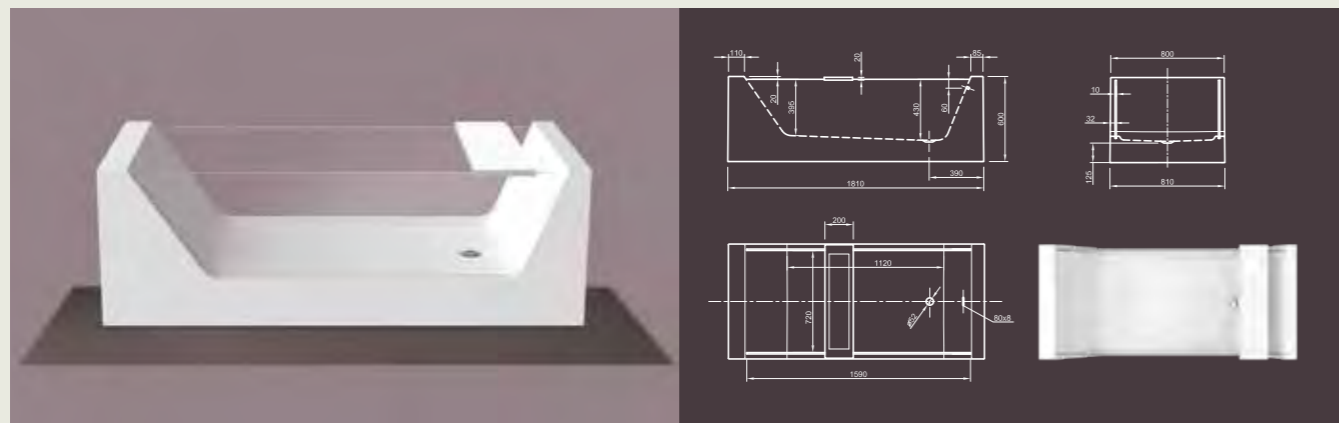

Технические характеристики	
Арт. №	0100-050
Цвет	Белый
Размер	1800 x 800 x 600 мм (Д x Ш x В)
Вес	135 кг
Объем	270 л
Слив-перелив	Щелевой перелив и система Click-Clack, цвет хром, установлено на заводе производителе

Для выбора дальнейших вариантов см. стр. 50

WALL

Эволюционная! Благоприятный дизайн, усиленный в сберегающей пространство форме. Эту ванну в современном стиле можно подсоединить к одной стене. Сделайте вашу ванную комнату более красивой, несмотря на ее минимальные размеры!

Технические характеристики	
Арт. №	0100-077
Цвет	Белый
Размер	1800 x 800 x 600 мм (Д x Ш x В)
Вес	48 кг
Объем	250 л
Слив-перелив	Щелевой слив перелив или система Click-Clack, цвет хром, установлено на заводе производителе

Технические характеристики	
Арт. №	0100-061-06
Цвет	Белый
Размер	1745 x 830 x 820/650 мм (Д x Ш x В)
Вес	59 кг
Объем	185 л
Слив-перелив	Не вмонтированы, заказываются отдельно

Для выбора дальнейших вариантов см. стр. 50